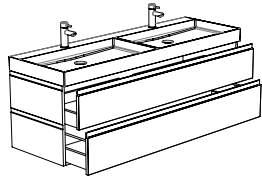

NUANCE 160 grifflos (inkl. Profil) Sets / Spiegelschränke

NUANCE

3

160 cm / Unterschrank Nuance grifflos

mit Profilverlauf übergehend in die Schrankseiten und Spiegelschrank Nuance

Code	Breite	Ausführung	Waschtisch	Waschtisch	Waschtisch
			Mineralmarmor	Glas	Solid Surface
			Magnus (2 Becken)	Nuance (2 Becken)	Frozen (1 Becken)
NPR160SPK-40	160,5	Esche Grau	2721	3370	3815
NPR160SPK-41	160,5	Eiche Anthrazit	2721	3370	3815
NPR160SPK-42	160,5	Bardolino Eiche	2721	3370	3815
NPR160SPK-43	160,5	Anthrazit Hochglanz	2721	3370	3815
NPR160SPK-44	160,5	Pecan Braun	2721	3370	3815
NPR160SPK-45	160,5	Mistral	2721	3370	3815
NPR160SPK-46	160,5	Seidenglanz Weiß	2721	3370	3815
NPR160SPK-47	160,5	Seidenglanz Schwarz	2721	3370	3815
NPR160SPK-48	160,5	Anthrazit Matt	2721	3370	3815
NPR160SPK-49	160,5	Weiß Hochglanz	2721	3370	3815

Breite: 160,5
Tiefe: 51,5 cm

Achtung! Bei Bestellung die gewünschten Versionen des Unterschranks (2 oder 4 Laden) und Waschtisches angeben.
Unterschrank: standardmäßig mit 2 Laden. **Aufpreis 4 Laden: 542,- €.** Unterschrank mit 4 Laden nicht kombinierbar mit Waschtisch mit 1 Becken. **Waschtisch:** 2) Mineralmarmor Magnus / 3) Glas Nuance / 4) Solid Surface Frozen.
Set als Ausführung mit Unterschrank Nuance grifflos. Unterschrank mit Profilverlauf übergehend in die Schrankseiten. **Spiegelschrank Nuance (mit verspiegelter Schrankseite) standardmäßig ohne Aufbauleuchte.**
Alle Varianten finden Sie unter Aufbauleuchten (Seite 122).