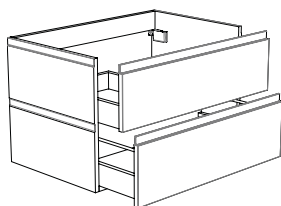

NUANCE Unterschranke 60

Unterschrank Nuance

60 cm / Profilverlauf übergehend in die Schrankseiten

Breite: 60 cm
Tiefe: 51,5 cm
Höhe: 50 cm

Code	Breite	Ausführung	Preis
52710	60	Esche Grau	670
52711	60	Eiche Anthrazit	670
52712	60	Bardolino Eiche	670
52713	60	Anthrazit Hochglanz	670
52714	60	Pecan Braun	670
52715	60	Mistral	670
52716	60	Seidenglanz Weiß	670
52717	60	Seidenglanz Schwarz	670
52718	60	Anthrazit Matt	670
52719	60	Weiß Hochglanz	670

Nuance Unterschrank mit Profilverlauf übergehend in die Schrankseiten des Unterschanks.
Unterschrank grifflos. Mit aufliegenden Fronten.
Unterschrank standardmäßig ausgestattet mit schwarzer Anti-Rutsch Matte.