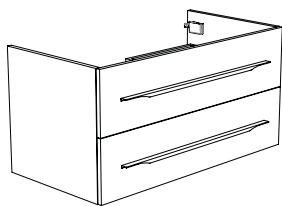

NUANCE Unterschränke 100

Unterschrank Aufbaugriff Cosma

100 cm / mit Cosma Griff Chrom

Breite: 100 cm
Tiefe: 51,5 cm
Höhe: 50 cm

Code	Breite	Ausführung	Preis
52140	100	Esche Grau	693
52141	100	Eiche Anthrazit	693
52142	100	Bardolino Eiche	693
52143	100	Anthrazit Hochglanz	693
52144	100	Pecan Braun	693
52145	100	Mistral	693
52146	100	Seidenglanz Weiß	693
52147	100	Seidenglanz Schwarz	693
52148	100	Hacienda Anthrazit	693
52149	100	Weiß Acryl Hochglanz	693
52150	100	Schwarz Acryl Hochglanz	693
52151	100	Grau Acryl Hochglanz	693
52152	100	Nebraska Eiche	693
52153	100	Cape Elm	693
52154	100	Anthrazit Matt	693

Unterschrank mit Aufbaugriff Cosma Chrom. Unterschrank standardmäßig ausgestattet mit schwarzer Anti-Rutsch Matte.