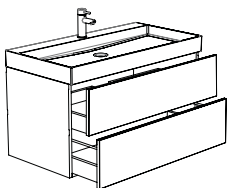

NUANCE 100 Sets / LED-Spiegel

100 cm / LED-Spiegel
Line 65 cm

Code	Breite	Ausführung	Waschtisch Mineralmarmor		Waschtisch Glas	Waschtisch Solid Surface	Waschtisch Mineralmarmor
			Flex / Magnus	Nuance	Frozen	Classic	
NU100LINE-01	100,5	Esche Grau	1588	1794	2135	2570	1588
NU100LINE-02	100,5	Eiche Anthrazit	1588	1794	2135	2570	1588
NU100LINE-03	100,5	Bardolino Eiche	1588	1794	2135	2570	1588
NU100LINE-04	100,5	Anthrazit Hochglanz	1588	1794	2135	2570	1588
NU100LINE-05	100,5	Pecan Braun	1588	1794	2135	2570	1588
NU100LINE-06	100,5	Mistral	1588	1794	2135	2570	1588
NU100LINE-07	100,5	Seidenglanz Weiß	1588	1794	2135	2570	1588
NU100LINE-08	100,5	Seidenglanz Schwarz	1588	1794	2135	2570	1588
NU100LINE-09	100,5	Hacienda Anthrazit	1588	1794	2135	2570	1588
NU100LINE-10	100,5	Weiß Acryl Hochglanz	1588	1794	2135	2570	1588
NU100LINE-11	100,5	Schwarz Acryl Hochglanz	1588	1794	2135	2570	1588
NU100LINE-12	100,5	Grau Acryl Hochglanz	1588	1794	2135	2570	1588
NU100LINE-13	100,5	Nebraska Eiche	1588	1794	2135	2570	1588
NU100LINE-14	100,5	Cape Elm	1588	1794	2135	2570	1588
NU100LINE-15	100,5	Anthrazit Matt	1588	1794	2135	2570	1588

Breite: 100,5 cm

Tiefe: 51,5 cm

Achtung! Bei Bestellung angeben welcher Typ Unterschrank und Waschtisch gewünscht wird.

Unterschrank: A) Griffleiste (grifflos) / B) Aufbaugriff Beat / C) Aufbaugriff Cosma / D) Einlassgriff Nera.

Griffleiste Unterschrank (grifflos) standardmäßig in Alu. Griffleiste auch in Schwarz oder Weiß lieferbar, Aufpreis 50,- €.

LED-Beleuchtung in der Griffleiste (ausschließlich in Alu) möglich, Aufpreis 150,- €. **Waschtisch:** 1) Mineralmarmor Flex / 2)

Mineralmarmor Magnus / 3) Glas Nuance / 4) Solid Surface Frozen / 5) Mineralmarmor Classic

LED-Spiegel Line in 65 cm Höhe inkl. Sensorbedienung an der Vorderseite des Spiegels.

ACHTUNG: Bei Bestellungen von losen Bauteilen mit einem Bestellwert unter 500 € exkl. USt. wird ein Versandkostenzuschlag von 50 € exkl. USt. berechnet.

Bei einem Bestellwert ab 500 € exkl. USt. wird ein Versandkostenzuschlag von 30 € exkl. USt. berechnet. Nuance hat eine Lieferzeit von 4 - 6 Wochen nach Bestelleingang.