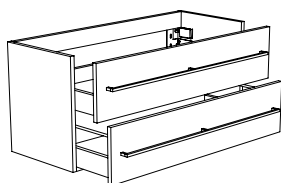

Unterschrank Aufbaugriff Beat

120 cm / met Beat Griff Chrom
2 Laden

Breite: 120 cm
Tiefe: 51,5 cm
Höhe: 50 cm

Code	Breite	Ausführung	Preis
52210	120	Esche Grau	785
52211	120	Eiche Anthrazit	785
52212	120	Bardolino Eiche	785
52213	120	Anthrazit Hochglanz	785
52214	120	Pecan Braun	785
52215	120	Mistral	785
52216	120	Seidenglanz Weiß	785
52217	120	Seidenglanz Schwarz	785
52218	120	Hacienda Anthrazit	785
52219	120	Weiß Acryl Hochglanz	785
52220	120	Schwarz Acryl Hochglanz	785
52221	120	Grau Acryl Hochglanz	785
52222	120	Nebraska Eiche	785
52223	120	Cape Elm	785
52224	120	Anthrazit Matt	785

Unterschrank mit Aufbaugriff Beat Chrom. Unterschrank standardmäßig ausgestattet mit schwarzer Anti-Rutsch Matte.

ACHTUNG: Bei Bestellungen von losen Bauteilen mit einem Bestellwert unter 500 € exkl. USt. wird ein Versandkostenzuschlag von 50 € exkl. USt. berechnet. Bei einem Bestellwert ab 500 € exkl. USt. wird ein Versandkostenzuschlag von 30 € exkl. USt. berechnet. Nuance hat eine Lieferzeit von 4 - 6 Wochen nach Bestelleingang.