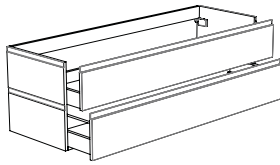

NUANCE Unterschranke 160 / 2 Laden

Unterschrank Nuance

160 cm / Profilverlauf übergehend in die Schrankseiten

Breite: 160 cm
Tiefe: 51,5 cm
Höhe: 50 cm

Code	Breite	Ausführung	Preis
52360	160	Esche Grau	896
52361	160	Eiche Anthrazit	896
52362	160	Bardolino Eiche	896
52363	160	Anthrazit Hochglanz	896
52364	160	Pecan Braun	896
52365	160	Mistral	896
52366	160	Seidenglanz Weiß	896
52367	160	Seidenglanz Schwarz	896
52368	160	Anthrazit Matt	896
52369	160	Weiß Hochglanz	896

Nuance Unterschrank mit Profilverlauf übergehend in die Schrankseiten des Unterschanks. Unterschrank grifflos. Mit aufliegenden Fronten. Unterschrank standardmäßig ausgestattet mit schwarzer Anti-Rutsch Matte