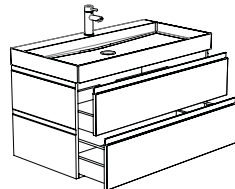

Breite: 100,5 cm
Tiefe: 51,5 cm

Achtung! Bei Bestellung angeben welcher Waschtisch Typ gewünscht wird. Waschtisch:

1) Mineralmarmor Flex - 2) Mineralmarmor Magnus - 3) Glas Nuance - 4) Solid Surface Frozen - 5) Mineralmarmor Classic
Set als Ausführung mit Unterschrank Nuance grifflos. Unterschrank mit Profilverlauf übergehend in die Schrankseiten.
LED-Spiegel Bright mit LED-Beleuchtung rundum und Sensorbedienung an der Vorderseite des Spiegels.

100 cm / Unterschrank Nuance grifflos	Code	Breite	Ausführung	Flex / Magnus		Nuance	Frozen	Classic
				Flex / Magnus	Nuance	Frozen	Classic	
mit Profilverlauf übergehend in die Schrankseiten und LED-Spiegel Time	NPR100TIME-01	100,5	Esche Grau	1734	1940	2281	2716	1734
	NPR100TIME-02	100,5	Eiche Anthrazit	1734	1940	2281	2716	1734
	NPR100TIME-03	100,5	Bardolino Eiche	1734	1940	2281	2716	1734
	NPR100TIME-04	100,5	Anthrazit Hochglanz	1734	1940	2281	2716	1734
	NPR100TIME-05	100,5	Pecan Braun	1734	1940	2281	2716	1734
	NPR100TIME-06	100,5	Mistral	1734	1940	2281	2716	1734
	NPR100TIME-07	100,5	Seidenglanz Weiß	1734	1940	2281	2716	1734
	NPR100TIME-08	100,5	Seidenglanz Schwarz	1734	1940	2281	2716	1734
	NPR100TIME-09	100,5	Anthrazit Matt	1734	1940	2281	2716	1734
	NPR100TIME-10	100,5	Weiß Hochglanz	1734	1940	2281	2716	1734