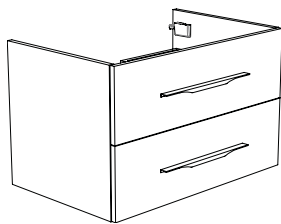

NUANCE Unterschranke 60

Unterschrank Aufbaugriff Cosma

60 cm / mit Cosma Griff Chrom

Breite: 60 cm
Tiefe: 51,5 cm
Höhe: 50 cm

Code	Breite	Ausführung	Preis
52320	60	Esche Grau	620
52321	60	Eiche Anthrazit	620
52322	60	Bardolino Eiche	620
52323	60	Anthrazit Hochglanz	620
52324	60	Pecan Braun	620
52325	60	Mistral	620
52326	60	Seidenglanz Weiß	620
52327	60	Seidenglanz Schwarz	620
52328	60	Hacienda Anthrazit	620
52329	60	Weiß Acryl Hochglanz	620
52330	60	Schwarz Acryl Hochglanz	620
52331	60	Grau Acryl Hochglanz	620
52332	60	Nebraska Eiche	620
52333	60	Cape Elm	620
52334	60	Anthrazit Matt	620

Unterschrank mit Aufbaugriff Cosma Chrom. Unterschrank standardmäßig ausgestattet mit schwarzer Anti-Rutsch Matte.