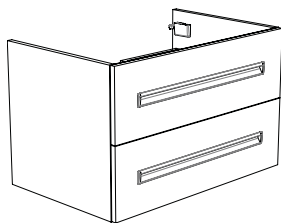

Unterschrank Einlassgriff

60 cm / mit Nera Einlassgriff Chrom

Breite: 60 cm
Tiefe: 51,5 cm
Höhe: 50 cm

Code	Breite	Ausführung	Preis
52340	60	Esche Grau	620
52341	60	Eiche Anthrazit	620
52342	60	Bardolino Eiche	620
52343	60	Anthrazit Hochglanz	620
52344	60	Pecan Braun	620
52345	60	Mistral	620
52346	60	Seidenglanz Weiß	620
52347	60	Seidenglanz Schwarz	620
52348	60	Hacienda Anthrazit	620
52349	60	Weiß Acryl Hochglanz	620
52350	60	Schwarz Acryl Hochglanz	620
52351	60	Grau Acryl Hochglanz	620
52352	60	Nebraska Eiche	620
52353	60	Cape Elm	620
52354	60	Anthrazit Matt	620

Unterschrank mit Einlassgriff Nera Chrom. Falls gewünscht ist Matt möglich. Deutlich auf Bestellung vermerken. Unterschrank standardmäßig ausgestattet mit schwarzer Anti-Rutsch Matte.

ACHTUNG: Bei Bestellungen von losen Bauteilen mit einem Bestellwert unter 500 € exkl. USt. wird ein Versandkostenzuschlag von 50 € exkl. USt. berechnet. Bei einem Bestellwert ab 500 € exkl. USt. wird ein Versandkostenzuschlag von 30 € exkl. USt. berechnet. Nuanca hat eine Lieferzeit von 4 - 6 Wochen nach Bestelleingang.