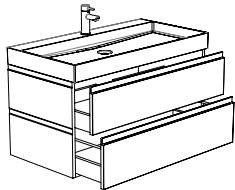

NUANCE 100 grifflos (inkl. Profil) Sets / LED-Spiegel

100 cm / Unterschrank Nuance grifflos	Code	Breite	Ausführung	Waschtisch Mineralmarmor		Waschtisch Glas	Waschtisch Solid Surface	Waschtisch Mineralmarmor
				Flex / Magnus	Nuance	Frozen	Classic	
mit Profilverlauf übergehend in die Schrankseiten und LED-Spiegel Bright	NPR100BRIGHT-01	100,5	Esche Grau	1713	1919	2260	2595	1713
	NPR100BRIGHT-02	100,5	Eiche Anthrazit	1713	1919	2260	2595	1713
	NPR100BRIGHT-03	100,5	Bardolino Eiche	1713	1919	2260	2595	1713
	NPR100BRIGHT-04	100,5	Anthrazit Hochglanz	1713	1919	2260	2595	1713
	NPR100BRIGHT-05	100,5	Pecan Braun	1713	1919	2260	2595	1713
	NPR100BRIGHT-06	100,5	Mistral	1713	1919	2260	2595	1713
	NPR100BRIGHT-07	100,5	Seidenglanz Weiß	1713	1919	2260	2595	1713
	NPR100BRIGHT-08	100,5	Seidenglanz Schwarz	1713	1919	2260	2595	1713
	NPR100BRIGHT-09	100,5	Anthrazit Matt	1713	1919	2260	2595	1713
	NPR100BRIGHT-10	100,5	Weiß Hochglanz	1713	1919	2260	2595	1713