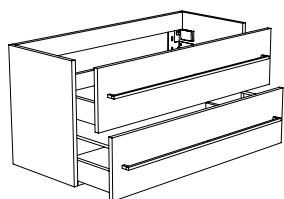

Unterschrank Aufbaugriff Beat

100 cm / mit Beat Griff Chrom

Breite: 100 cm
Tiefe: 51,5 cm
Höhe: 50 cm

Code	Breite	Ausführung	Preis
52120	100	Esche Grau	693
52121	100	Eiche Anthrazit	693
52122	100	Bardolino Eiche	693
52123	100	Anthrazit Hochglanz	693
52124	100	Pecan Braun	693
52125	100	Mistral	693
52126	100	Seidenglanz Weiß	693
52127	100	Seidenglanz Schwarz	693
52128	100	Hacienda Anthrazit	693
52129	100	Weiß Acryl Hochglanz	693
52130	100	Schwarz Acryl Hochglanz	693
52131	100	Grau Acryl Hochglanz	693
52132	100	Nebraska Eiche	693
52133	100	Cape Elm	693
52134	100	Anthrazit Matt	693

Unterschrank mit Aufbaugriff Beat Chrom. Unterschrank standardmäßig ausgestattet mit schwarzer Anti-Rutsch Matte.

ACHTUNG: Bei Bestellungen von losen Bauteilen mit einem Bestellwert unter 500 € exkl. USt. wird ein Versandkostenzuschlag von 50 € exkl. USt. berechnet. Bei einem Bestellwert ab 500 € exkl. USt. wird ein Versandkostenzuschlag von 30 € exkl. USt. berechnet. Nuance hat eine Lieferzeit von 4 - 6 Wochen nach Bestelleingang.