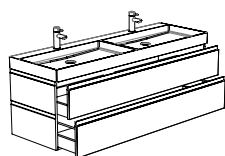

NUANCE 120 grifflos (inkl. Profil) Sets / Spiegelschränke

120 cm / Unterschrank Nuance grifflos	Code	Breite	Ausführung	Waschtisch Mineralmarmor		Waschtisch Glas	Waschtisch Solid Surface	Waschtisch Mineralmarmor
				Flex / Magnus	Nuance	Frozen	Classic	
mit Profilverlauf übergehend in die Schrankseiten und Spiegelschrank Nuance	NPR120SPK-40	120,5	Esche Grau	2106	2327	2781	3297	2106
	NPR120SPK-41	120,5	Eiche Anthrazit	2106	2327	2781	3297	2106
	NPR120SPK-42	120,5	Bardolino Eiche	2106	2327	2781	3297	2106
	NPR120SPK-43	120,5	Anthrazit Hochglanz	2106	2327	2781	3297	2106
	NPR120SPK-44	120,5	Pecan Braun	2106	2327	2781	3297	2106
	NPR120SPK-45	120,5	Mistral	2106	2327	2781	3297	2106
	NPR120SPK-46	120,5	Seidenglanz Weiß	2106	2327	2781	3297	2106
	NPR120SPK-47	120,5	Seidenglanz Schwarz	2106	2327	2781	3297	2106
	NPR120SPK-48	120,5	Anthrazit Matt	2106	2327	2781	3297	2106
	NPR120SPK-49	120,5	Weiß Hochglanz	2106	2327	2781	3297	2106