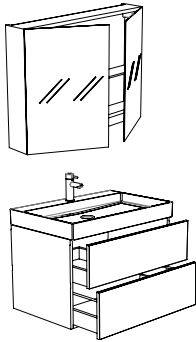

NUANCE 80 Sets / Spiegelschränke

80 cm / Spiegelschrank Basic

Code	Breite	Ausführung	Waschtisch	Waschtisch	Waschtisch
			Mineralmarmor	Mineralmarmor	Mineralmarmor
			Flex	Magnus	Classic
NU80SPK-01	80,5	Esche Grau	1693	1899	1693
NU80SPK-02	80,5	Eiche Anthrazit	1693	1899	1693
NU80SPK-03	80,5	Bardolino Eiche	1693	1899	1693
NU80SPK-04	80,5	Anthrazit Hochglanz	1693	1899	1693
NU80SPK-05	80,5	Pecan Braun	1693	1899	1693
NU80SPK-06	80,5	Mistral	1693	1899	1693
NU80SPK-07	80,5	Seidenglanz Weiß	1693	1899	1693
NU80SPK-08	80,5	Seidenglanz Schwarz	1693	1899	1693
NU80SPK-09	80,5	Hacienda Anthrazit	1693	1899	1693
NU80SPK-10	80,5	Weiß Acryl Hochglanz	1693	1899	1693
NU80SPK-11	80,5	Schwarz Acryl Hochglanz	1693	1899	1693
NU80SPK-12	80,5	Grau Acryl Hochglanz	1693	1899	1693
NU80SPK-13	80,5	Nebraska Eiche	1693	1899	1693
NU80SPK-14	80,5	Cape Elm	1693	1899	1693
NU80SPK-15	80,5	Anthrazit Matt	1693	1899	1693

Breite: 80,5 cm
Tiefe: 51,5 cm

Achtung! Bei Bestellung angeben welcher Typ Unterschrank und Waschtisch gewünscht wird.
Unterschrank: A) Griffleiste (grifflos) / B) Aufbaugriff Beat / C) Aufbaugriff Cosma / D) Einlassgriff Nera.
Griffleiste Unterschrank (grifflos) standardmäßig in Alu. Griffleiste auch in Schwarz oder Weiß lieferbar, Aufpreis 50,- €. LED-Beleuchtung in der Griffleiste (ausschließlich in Alu) möglich, Aufpreis 150,- €.
Waschtisch: 1) Mineralmarmor Flex - 2) Mineralmarmor Magnus - 5) Mineralmarmor Classic
Spiegelschrank Basic standardmäßig ohne Aufbauleuchte. Alle Varianten finden Sie unter Aufbauleuchten (Seite 122).