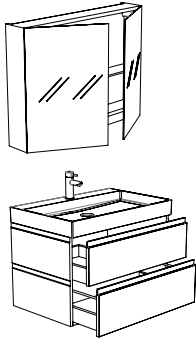

NUANCE 80 grifflos (inkl. Profil) Sets / Spiegelschränke

Waschtisch Mineralmarmor Waschtisch Mineralmarmor Waschtisch Mineralmarmor

80 cm / Unterschrank Nuance grifflos
mit Profilverlauf übergehend in die
Schränkseiten und Spiegelschrank Basic

Breite: 80,5 cm
Tiefe: 51,5 cm

Code	Breite	Ausführung	Flex	Magnus	Classic
NPR80SPK-01	80,5	Esche Grau	1732	1886	1732
NPR80SPK-02	80,5	Eiche Anthrazit	1732	1886	1732
NPR80SPK-03	80,5	Bardolino Eiche	1732	1886	1732
NPR80SPK-04	80,5	Anthrazit Hochglanz	1732	1886	1732
NPR80SPK-05	80,5	Pecan Braun	1732	1886	1732
NPR80SPK-06	80,5	Mistral	1732	1886	1732
NPR80SPK-07	80,5	Seidenglanz Weiß	1732	1886	1732
NPR80SPK-08	80,5	Seidenglanz Schwarz	1732	1886	1732
NPR80SPK-09	80,5	Anthrazit Matt	1732	1886	1732
NPR80SPK-10	80,5	Weiß Hochglanz	1732	1886	1732

Achtung! Bei Bestellung angeben welcher Waschtisch Typ gewünscht wird.

Waschtisch: 1) Mineralmarmor Flex - 2) Mineralmarmor Magnus - 5) Mineralmarmor Classic
Set als Ausführung mit Unterschrank Nuance grifflos. Unterschrank mit Profilverlauf übergehend in die
Schränkseiten. **Spiegelschrank Basic standardmäßig ohne Aufbauleuchte.**
Alle Varianten finden Sie unter Aufbauleuchten (Seite 122).

80 cm / Unterschrank Nuance grifflos
mit Profilverlauf übergehend in die
Schränkseiten und Spiegelschrank Deluxe