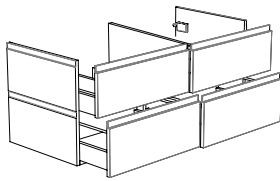

NUANCE Unterschranke 160 / 4 Laden

Unterschrank Nuance

160 cm / Profilverlauf übergehend in die Schrankseiten / 4 Laden

Breite: 160 cm
Tiefe: 51,5 cm
Höhe: 50 cm

Code	Breite	Ausführung	Preis
52700	160	Esche Grau	1438
52701	160	Eiche Anthrazit	1438
52702	160	Bardolino Eiche	1438
52703	160	Anthrazit Hochglanz	1438
52704	160	Pecan Braun	1438
52705	160	Mistral	1438
52706	160	Seidenglanz Weiß	1438
52707	160	Seidenglanz Schwarz	1438
52708	160	Anthrazit Matt	1438
52709	160	Weiß Hochglanz	1438

Nuance Unterschrank mit Profilverlauf übergehend in die Schrankseiten des Unterschanks. Unterschrank grifflos. Mit aufliegenden Fronten. Unterschrank standardmäßig ausgestattet mit schwarzer Anti-Rutsch Matte. Unterschrank in 160 cm mit 4 Laden ausschließlich kombinierbar mit Waschtisch mit 2 Becken.