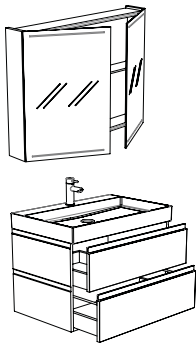

60 cm / Unterschrank Nuance grifflos

mit Profilverlauf übergehend in die Schrankseiten und Spiegelschrank Deluxe

Breite: 60,5 cm
Tiefe: 51,5 cm

Code	Breite	Ausführung	Classic
NPR60SPK-20	60,5	Esche Grau	1872
NPR60SPK-21	60,5	Eiche Anthrazit	1872
NPR60SPK-22	60,5	Bardolino Eiche	1872
NPR60SPK-23	60,5	Anthrazit Hochglanz	1872
NPR60SPK-24	60,5	Pecan Braun	1872
NPR60SPK-25	60,5	Mistral	1872
NPR60SPK-26	60,5	Seidenglanz Weiß	1872
NPR60SPK-27	60,5	Seidenglanz Schwarz	1872
NPR60SPK-28	60,5	Anthrazit Matt	1872
NPR60SPK-29	60,5	Weiß Hochglanz	1872

Waschtisch: Mineralmarmor Classic
Set als Ausführung mit Unterschrank Nuance grifflos. Unterschrank mit Profilverlauf übergehend in die Schrankseiten.
Spiegelschrank Deluxe standardmäßig ohne Aufbauleuchte.
Alle Varianten finden Sie unter Aufbauleuchten (Seite 122).