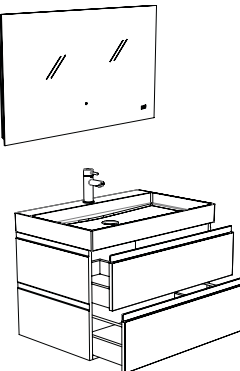

Breite: 80,5 cm
Tiefe: 51,5 cm

Code	Breite	Ausführung	Flex	Magnus	Classic
NPR80TIME-01	80,5	Esche Grau	1671	1825	1671
NPR80TIME-02	80,5	Eiche Anthrazit	1671	1825	1671
NPR80TIME-03	80,5	Bardolino Eiche	1671	1825	1671
NPR80TIME-04	80,5	Anthrazit Hochglanz	1671	1825	1671
NPR80TIME-05	80,5	Pecan Braun	1671	1825	1671
NPR80TIME-06	80,5	Mistral	1671	1825	1671
NPR80TIME-07	80,5	Seidenglanz Weiß	1671	1825	1671
NPR80TIME-08	80,5	Seidenglanz Schwarz	1671	1825	1671
NPR80TIME-09	80,5	Anthrazit Matt	1671	1825	1671
NPR80TIME-10	80,5	Weiß Hochglanz	1671	1825	1671

Achtung! Bei Bestellung angeben welcher Waschtisch Typ gewünscht wird.

Waschtisch: 1) Mineralmarmor Flex - 2) Mineralmarmor Magnus - 5) Mineralmarmor Classic
Set als Ausführung mit Unterschrank Nuance grifflos. Unterschrank mit Profilverlauf übergehend in die Schrankseiten. LED-Spiegel Time mit Display auf dem Uhrzeit und Datum angezeigt werden. Mit Sensorbedienung an der Vorderseite des Spiegels.

ACHTUNG: Bei Bestellungen von losen Bauteilen mit einem Bestellwert unter 500 € exkl. USt. wird ein Versandkostenzuschlag von 50 € exkl. USt. berechnet. Bei einem Bestellwert ab 500 € exkl. USt. wird ein Versandkostenzuschlag von 30 € exkl. USt. berechnet. Nuance hat eine Lieferzeit von 4 - 6 Wochen nach Bestelleingang.