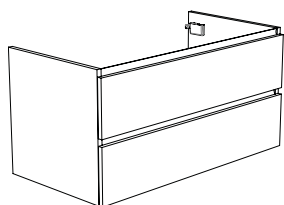

Unterschrank Griffleiste

100 cm / Griffleiste standardmäßig in Alu

Breite: 100 cm
Tiefe: 51,5 cm
Höhe: 50 cm

Code	Breite	Ausführung	Preis	LED in Griffleiste
52100	100	Esche Grau	693	843
52101	100	Eiche Anthrazit	693	843
52102	100	Bardolino Eiche	693	843
52103	100	Anthrazit Hochglanz	693	843
52104	100	Pecan Braun	693	843
52105	100	Mistral	693	843
52106	100	Seidenglanz Weiß	693	843
52107	100	Seidenglanz Schwarz	693	843
52108	100	Hacienda Anthrazit	693	843
52109	100	Weiß Acryl Hochglanz	693	843
52110	100	Schwarz Acryl Hochglanz	693	843
52111	100	Grau Acryl Hochglanz	693	843
52112	100	Nebraska Eiche	693	843
52113	100	Cape Elm	693	843
52114	100	Anthrazit Matt	693	843

Unterschrank grifflos, mit Alu Griffleiste hinter den Fronten. LED-Beleuchtung in Griffleiste möglich (ausschließlich bei Alu Griffleiste), Aufpreis 150,- €. Falls gewünscht deutlich auf der Bestellung vermerken. Griffleiste standardmäßig in Alu. Auf Anfrage kann die Griffleiste auch in Weiß oder Schwarz geliefert werden, Aufpreis 50,- €. Unterschrank standardmäßig ausgestattet mit schwarzer Anti-Rutsch Matte.