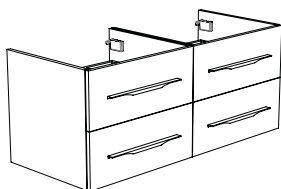

Unterschrank Aufbaugriff Cosma

120 cm / mit Cosma Griff Chrom
4 Laden

Breite: 120 cm
Tiefe: 51,5 cm
Höhe: 50 cm

Code	Breite	Ausführung	Preis
2 x 52320	120	Esche Grau	1240
2 x 52321	120	Eiche Anthrazit	1240
2 x 52322	120	Bardolino Eiche	1240
2 x 52323	120	Anthrazit Hochglanz	1240
2 x 52324	120	Pecan Braun	1240
2 x 52325	120	Mistral	1240
2 x 52326	120	Seidenglanz Weiß	1240
2 x 52327	120	Seidenglanz Schwarz	1240
2 x 52328	120	Hacienda Anthrazit	1240
2 x 52329	120	Weiß Acryl Hochglanz	1240
2 x 52330	120	Schwarz Acryl Hochglanz	1240
2 x 52331	120	Grau Acryl Hochglanz	1240
2 x 52332	120	Nebraska Eiche	1240
2 x 52333	120	Cape Elm	1240
2 x 52334	120	Anthrazit Matt	1240

Unterschrank mit Aufbaugriff Cosma Chrom. Unterschrank standardmäßig ausgestattet mit schwarzer Anti-Rutsch Matte. Unterschrank standardmäßig ausgestattet mit schwarzer Anti-Rutsch Matte. Unterschrank in 120 cm mit 4 Laden ausschließlich kombinierbar mit Waschtisch mit 2 Becken.

ACHTUNG: Bei Bestellungen von losen Bauteilen mit einem Bestellwert unter 500 € exkl. USt. wird ein Versandkostenzuschlag von 50 € exkl. USt. berechnet. Bei einem Bestellwert ab 500 € exkl. USt. wird ein Versandkostenzuschlag von 30 € exkl. USt. berechnet. Nuance hat eine Lieferzeit von 4 - 6 Wochen nach Bestelleingang.