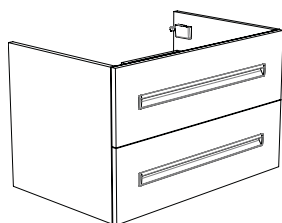

Unterschrank Einlassgriff

80 cm / mit Nera Einlassgriff Chrom

Breite: 80 cm
Tiefe: 51,5 cm
Höhe: 50 cm

Code	Breite	Ausführung	Preis
52070	80	Esche Grau	669
52071	80	Eiche Anthrazit	669
52072	80	Bardolino Eiche	669
52073	80	Anthrazit Hochglanz	669
52074	80	Pecan Braun	669
52075	80	Mistral	669
52076	80	Seidenglanz Weiß	669
52077	80	Seidenglanz Schwarz	669
52078	80	Hacienda Anthrazit	669
52079	80	Weiß Acryl Hochglanz	669
52080	80	Schwarz Acryl Hochglanz	669
52081	80	Grau Acryl Hochglanz	669
52082	80	Nebraska Eiche	669
52083	80	Cape Elm	669
52084	80	Anthrazit Matt	669

Unterschrank mit Einlassgriff Nera Chrom. Falls gewünscht ist Matt möglich. Deutlich auf Bestellung vermerken. Unterschrank standardmäßig ausgestattet mit schwarzer Anti-Rutsch Matte.

ACHTUNG: Bei Bestellungen von losen Bauteilen mit einem Bestellwert unter 500 € exkl. USt. wird ein Versandkostenzuschlag von 50 € exkl. USt. berechnet. Bei einem Bestellwert ab 500 € exkl. USt. wird ein Versandkostenzuschlag von 30 € exkl. USt. berechnet. Nuanca hat eine Lieferzeit von 4 - 6 Wochen nach Bestelleingang.