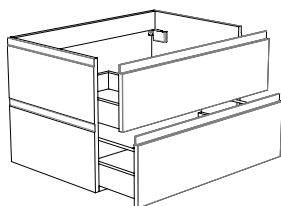

NUANCE Unterschranke 80

Unterschrank Nuance

80 cm / Profilverlauf übergehend in die Schrankseiten

Breite: 80 cm
Tiefe: 51,5 cm
Höhe: 50 cm

Code	Breite	Ausführung	Preis
52000	80	Esche Grau	769
52001	80	Eiche Anthrazit	769
52002	80	Bardolino Eiche	769
52003	80	Anthrazit Hochglanz	769
52004	80	Pecan Braun	769
52005	80	Mistral	769
52006	80	Seidenglanz Weiß	769
52007	80	Seidenglanz Schwarz	769
52008	80	Anthrazit Matt	769
52009	80	Weiß Hochglanz	769

Nuance Unterschrank mit Profilverlauf übergehend in die Schrankseiten des Unterschanks. Unterschrank grifflos. Mit aufliegenden Fronten. Unterschrank standardmäßig ausgestattet mit schwarzer Anti-Rutsch Matte.