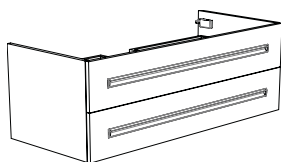

Unterschrank Einlassgriff

160 cm / mit Nera Einlassgriff Chrom

Breite: 160 cm
Tiefe: 51,5 cm
Höhe: 50 cm

Code	Breite	Ausführung	Preis
52430	160	Esche Grau	796
52431	160	Eiche Anthrazit	796
52432	160	Bardolino Eiche	796
52433	160	Anthrazit Hochglanz	796
52434	160	Pecan Braun	796
52435	160	Mistral	796
52436	160	Seidenglanz Weiß	796
52437	160	Seidenglanz Schwarz	796
52438	160	Hacienda Anthrazit	796
52439	160	Weiß Acryl Hochglanz	796
52440	160	Schwarz Acryl Hochglanz	796
52441	160	Grau Acryl Hochglanz	796
52442	160	Nebraska Eiche	796
52443	160	Cape Elm	796
52444	160	Anthrazit Matt	796

Unterschrank mit Einlassgriff Nera Chrom. Falls gewünscht ist Matt möglich. Deutlich auf Bestellung vermerken.
Grifflänge wie beim Unterschrank Version 120 cm mit 2 Laden.
Unterschrank standardmäßig ausgestattet mit schwarzer Anti-Rutsch Matte.