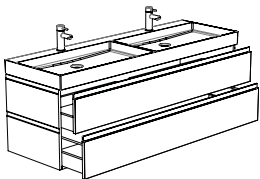

NUANCE 120 grifflos (inkl. Profil) Sets / LED-Spiegel

3 NUANCE

120 cm / Unterschrank Nuance grifflos

mit Profilverlauf übergehend in die Schrankseiten und LED-Spiegel Bright

Breite: 120,5 cm
Tiefe: 51,5 cm

Code	Breite	Ausführung	Waschtisch Mineralmarmor		Waschtisch Glas	Waschtisch Solid Surface	Waschtisch Mineralmarmor
			Flex / Magnus	Nuance	Frozen	Classic	
NPR120BRIGHT-01	120,5	Esche Grau	1880	2101	2555	3071	1880
NPR120BRIGHT-02	120,5	Eiche Anthrazit	1880	2101	2555	3071	1880
NPR120BRIGHT-03	120,5	Bardolino Eiche	1880	2101	2555	3071	1880
NPR120BRIGHT-04	120,5	Anthrazit Hochglanz	1880	2101	2555	3071	1880
NPR120BRIGHT-05	120,5	Pecan Braun	1880	2101	2555	3071	1880
NPR120BRIGHT-06	120,5	Mistral	1880	2101	2555	3071	1880
NPR120BRIGHT-07	120,5	Seidenglanz Weiß	1880	2101	2555	3071	1880
NPR120BRIGHT-08	120,5	Seidenglanz Schwarz	1880	2101	2555	3071	1880
NPR120BRIGHT-09	120,5	Anthrazit Matt	1880	2101	2555	3071	1880
NPR120BRIGHT-10	120,5	Weiß Hochglanz	1880	2101	2555	3071	1880

Achtung! Bei Bestellung die gewünschten Versionen des Unterschranks (2 oder 4 Laden) und Waschtisches angeben.

Unterschrank: standardmäßig mit 2 Laden. **Aufpreis 4 Laden: 455,- €.** **Unterschrank mit 4 Laden nicht kombinierbar mit Waschtisch mit 1 Becken.** **Waschtisch:** 1A) Mineralmarmor Flex 1 x Becken / 1B) Mineralmarmor Flex 2 x Becken / 2) Mineralmarmor Magnus / 3) Glas Nuance / 4) Solid Surface Frozen - 5A) Mineralmarmor Classic 1 x Becken / 5B) Mineralmarmor Classic 2 x Becken.

Set als Ausführung mit Unterschrank Nuance grifflos. Unterschrank mit Profilverlauf übergehend in die Schrankseiten. LED-Spiegel Bright mit LED-Beleuchtung rundum und Sensorbedienung an der Vorderseite des Spiegels.