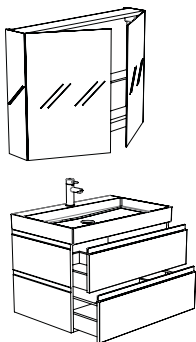

60 cm / Unterschrank Nuance grifflos

mit Profilverlauf übergehend in die Schrankseiten und Spiegelschrank Nuance

Breite: 60,5 cm
Tiefe: 51,5 cm

Code	Breite	Ausführung	Classic
NPR60SPK-40	60,5	Esche Grau	1628
NPR60SPK-41	60,5	Eiche Anthrazit	1628
NPR60SPK-42	60,5	Bardolino Eiche	1628
NPR60SPK-43	60,5	Anthrazit Hochglanz	1628
NPR60SPK-44	60,5	Pecan Braun	1628
NPR60SPK-45	60,5	Mistral	1628
NPR60SPK-46	60,5	Seidenglanz Weiß	1628
NPR60SPK-47	60,5	Seidenglanz Schwarz	1628
NPR60SPK-48	60,5	Anthrazit Matt	1628
NPR60SPK-49	60,5	Weiß Hochglanz	1628

Waschtisch: Mineralmarmor Classic
Set als Ausführung mit Unterschrank Nuance grifflos. Unterschrank mit Profilverlauf übergehend in die Schrankseiten.
Spiegelschrank Nuance (mit verspiegelter Schrankseite) standardmäßig ohne Aufbauleuchte.
Alle Varianten finden Sie unter Aufbauleuchten (Seite 122).

ACHTUNG: Bei Bestellungen von losen Bauteilen mit einem Bestellwert unter 500 € exkl. USt. wird ein Versandkostenzuschlag von 50 € exkl. USt. berechnet. Bei einem Bestellwert ab 500 € exkl. USt. wird ein Versandkostenzuschlag von 30 € exkl. USt. berechnet. Nuance hat eine Lieferzeit von 4 - 6 Wochen nach Bestelleingang.