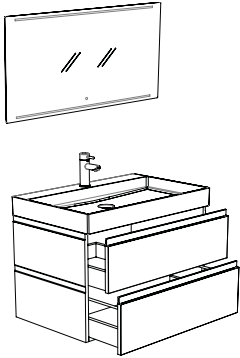

NUANCE 80 grifflos (inkl. Profil) Sets / LED-Spiegel

3 NUANCE

80 cm / Unterschrank Nuance grifflos
mit Profilverlauf übergehend in die
Schrankseiten und LED-Spiegel Line 65 cm

Breite: 80,5 cm
Tiefe: 51,5 cm

Code	Breite	Ausführung	Waschtisch	Waschtisch	Waschtisch
			Mineralmarmor	Mineralmarmor	Mineralmarmor
			Flex	Magnus	Classic
NPR80LINE-01	80,5	Esche Grau	1628	1782	1628
NPR80LINE-02	80,5	Eiche Anthrazit	1628	1782	1628
NPR80LINE-03	80,5	Bardolino Eiche	1628	1782	1628
NPR80LINE-04	80,5	Anthrazit Hochglanz	1628	1782	1628
NPR80LINE-05	80,5	Pecan Braun	1628	1782	1628
NPR80LINE-06	80,5	Mistral	1628	1782	1628
NPR80LINE-07	80,5	Seidenglanz Weiß	1628	1782	1628
NPR80LINE-08	80,5	Seidenglanz Schwarz	1628	1782	1628
NPR80LINE-09	80,5	Anthrazit Matt	1628	1782	1628
NPR80LINE-10	80,5	Weiß Hochglanz	1628	1782	1628

Achtung! Bei Bestellung angeben welcher Waschtisch Typ gewünscht wird.

Waschtisch: 1) Mineralmarmor Flex - 2) Mineralmarmor Magnus - 5) Mineralmarmor Classic
Set als Ausführung mit Unterschrank Nuance grifflos. Unterschrank mit Profilverlauf übergehend in die Schrankseiten. LED-Spiegel Line in 65 cm Höhe inkl. Sensorbedienung an der Vorderseite des Spiegels.

80 cm / Unterschrank Nuance grifflos
mit Profilverlauf übergehend in die
Schrankseiten und LED-Spiegel Bright