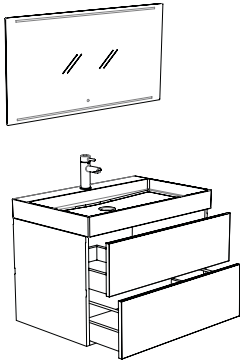

NUANCE 60 Sets / LED-Spiegel

60 cm / LED-Spiegel Line 65 cm

Code	Breite	Ausführung	Classic
NU60SPK-40	60,5	Esche Grau	1414
NU60SPK-41	60,5	Eiche Anthrazit	1414
NU60SPK-42	60,5	Bardolino Eiche	1414
NU60SPK-43	60,5	Anthrazit Hochglanz	1414
NU60SPK-44	60,5	Pecan Braun	1414
NU60SPK-45	60,5	Mistral	1414
NU60SPK-46	60,5	Seidenglanz Weiß	1414
NU60SPK-47	60,5	Seidenglanz Schwarz	1414
NU60SPK-48	60,5	Hacienda Anthrazit	1414
NU60SPK-49	60,5	Weiß Acryl Hochglanz	1414
NU60SPK-50	60,5	Schwarz Acryl Hochglanz	1414
NU60SPK-51	60,5	Grau Acryl Hochglanz	1414
NU60SPK-52	60,5	Nebraska Eiche	1414
NU60SPK-53	60,5	Cape Elm	1414
NU60SPK-54	60,5	Anthrazit Matt	1414

Breite: 60,5 cm
Tiefe: 51,5 cm

Achtung! Bei Bestellung angeben welcher Typ Unterschrank gewünscht wird.

Unterschrank: A) Griffleiste (grifflos) / C) Aufbaugriff Cosma / D) Einlassgriff Nera.

Griffleiste Unterschrank (grifflos) standardmäßig in Alu. Griffleiste auch in Schwarz oder Weiß lieferbar, Aufpreis 50,- €.

LED-Beleuchtung in der Griffleiste (ausschließlich in Alu) möglich, Aufpreis 150,- €.

Waschtisch: Mineralmarmor Classic

LED-Spiegel Line in 65 cm Höhe inkl. Sensorbedienung an der Vorderseite des Spiegels.

60 cm / LED-Spiegel Bright