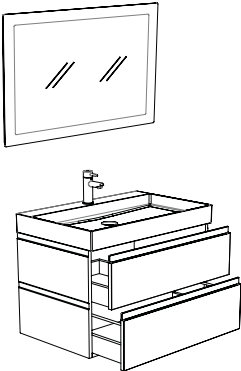

Breite: 60,5 cm
Tiefe: 51,5 cm

Code	Breite	Ausführung	Classic
NPR60BRIGHT-01	60,5	Esche Grau	1484
NPR60BRIGHT-02	60,5	Eiche Anthrazit	1484
NPR60BRIGHT-03	60,5	Bardolino Eiche	1484
NPR60BRIGHT-04	60,5	Anthrazit Hochglanz	1484
NPR60BRIGHT-05	60,5	Pecan Braun	1484
NPR60BRIGHT-06	60,5	Mistral	1484
NPR60BRIGHT-07	60,5	Seidenglanz Weiß	1484
NPR60BRIGHT-08	60,5	Seidenglanz Schwarz	1484
NPR60BRIGHT-09	60,5	Anthrazit Matt	1484
NPR60BRIGHT-10	60,5	Weiß Hochglanz	1484

Waschtisch: Mineralmarmor Classic

Set als Ausführung mit Unterschrank Nuance grifflos. Unterschrank mit Profilverlauf übergehend in die Schrankseiten. LED-Spiegel Bright mit LED-Beleuchtung rundum und Sensorbedienung an der Vorderseite des Spiegels.

ACHTUNG: Bei Bestellungen von losen Bauteilen mit einem Bestellwert unter 500 € exkl. USt. wird ein Versandkostenzuschlag von 50 € exkl. USt. berechnet. Bei einem Bestellwert ab 500 € exkl. USt. wird ein Versandkostenzuschlag von 30 € exkl. USt. berechnet. Nuance hat eine Lieferzeit von 4 - 6 Wochen nach Bestelleingang.