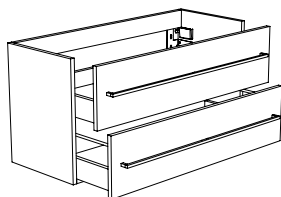

Unterschrank Aufbaugriff Beat

80 cm / mit Beat Griff Chrom

Breite: 80 cm
Tiefe: 51,5 cm
Höhe: 50 cm

Code	Breite	Ausführung	Preis
52030	80	Esche Grau	669
52031	80	Eiche Anthrazit	669
52032	80	Bardolino Eiche	669
52033	80	Anthrazit Hochglanz	669
52034	80	Pecan Braun	669
52035	80	Mistral	669
52036	80	Seidenglanz Weiß	669
52037	80	Seidenglanz Schwarz	669
52038	80	Hacienda Anthrazit	669
52039	80	Weiß Acryl Hochglanz	669
52040	80	Schwarz Acryl Hochglanz	669
52041	80	Grau Acryl Hochglanz	669
52042	80	Nebraska Eiche	669
52043	80	Cape Elm	669
52044	80	Anthrazit Matt	669

Unterschrank mit Aufbaugriff Beat Chrom. Unterschrank standardmäßig ausgestattet mit schwarzer Anti-Rutsch Matte.

ACHTUNG: Bei Bestellungen von losen Bauteilen mit einem Bestellwert unter 500 € exkl. USt. wird ein Versandkostenzuschlag von 50 € exkl. USt. berechnet. Bei einem Bestellwert ab 500 € exkl. USt. wird ein Versandkostenzuschlag von 30 € exkl. USt. berechnet. Nuance hat eine Lieferzeit von 4 - 6 Wochen nach Bestelleingang.