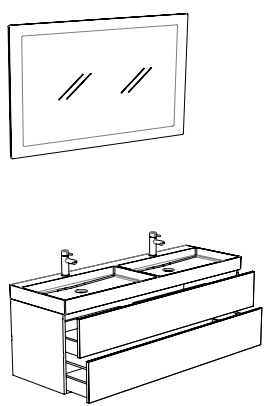

NUANCE 120 Sets / LED-Spiegel

3 NUANCE

120 cm / LED-Spiegel Bright

Code	Breite	Ausführung	Waschtisch Mineralmarmor		Waschtisch Glas	Waschtisch Solid Surface	Waschtisch Mineralmarmor
			Flex / Magnus	Nuance	Frozen	Classic	
NU120BRIGHT-01	120,5	Esche Grau	1780	2001	2455	2971	1780
NU120BRIGHT-02	120,5	Eiche Anthrazit	1780	2001	2455	2971	1780
NU120BRIGHT-03	120,5	Bardolino Eiche	1780	2001	2455	2971	1780
NU120BRIGHT-04	120,5	Anthrazit Hochglanz	1780	2001	2455	2971	1780
NU120BRIGHT-05	120,5	Pecan Braun	1780	2001	2455	2971	1780
NU120BRIGHT-06	120,5	Mistral	1780	2001	2455	2971	1780
NU120BRIGHT-07	120,5	Seidenglanz Weiß	1780	2001	2455	2971	1780
NU120BRIGHT-08	120,5	Seidenglanz Schwarz	1780	2001	2455	2971	1780
NU120BRIGHT-09	120,5	Hacienda Anthrazit	1780	2001	2455	2971	1780
NU120BRIGHT-10	120,5	Weiß Acryl Hochglanz	1780	2001	2455	2971	1780
NU120BRIGHT-11	120,5	Schwarz Acryl Hochglanz	1780	2001	2455	2971	1780
NU120BRIGHT-12	120,5	Grau Acryl Hochglanz	1780	2001	2455	2971	1780
NU120BRIGHT-13	120,5	Nebraska Eiche	1780	2001	2455	2971	1780
NU120BRIGHT-14	120,5	Cape Elm	1780	2001	2455	2971	1780
NU120BRIGHT-15	120,5	Anthrazit Matt	1780	2001	2455	2971	1780

Tiefe: 51,5 cm

Achtung! Bei Bestellung die gewünschten Versionen des Unterschranks (2 oder 4 Laden) und Waschtisches angeben.
Unterschrank standardmäßig mit 2 Laden. **Aufpreis 4 Laden: 455,- €.** Unterschrank mit 4 Laden nicht kombinierbar mit Waschtisch mit 1 Becken. **Unterschrank:** A) Griffleiste (grifflos) / B) Aufbaugriff Beat / C) Aufbaugriff Cosma / D) Einlassgriff Nera. Griffleiste Unterschrank (grifflos) standardmäßig in Alu. Griffleiste auch in Schwarz oder Weiß lieferbar, Aufpreis 50,- €. LED-Beleuchtung in der Griffleiste (ausschließlich in Alu) möglich, Aufpreis 150,- €.
Waschtisch: 1A) Mineralmarmor Flex 1 x Becken / 1B) Mineralmarmor Flex 2 x Becken / 2) Mineralmarmor Magnus / 3) Glas Nuance / 4) Solid Surface Frozen - 5A) Mineralmarmor Classic 1 x Becken / 5B) Mineralmarmor Classic 2 x Becken.
LED-Spiegel Bright mit LED-Beleuchtung rundum und Sensorbedienung an der Vorderseite des Spiegels.