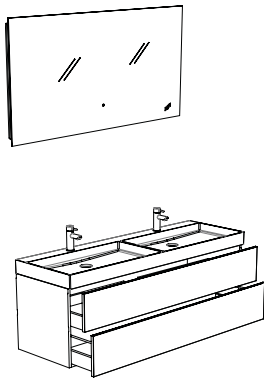

120 cm / LED-Spiegel Time

Code	Breite	Ausführung	Flex / Magnus		Nuance	Frozen	Classic
			Flex / Magnus	Nuance	Frozen	Classic	
NU120TIME-01	120,5	Esche Grau	1835	2056	2510	3026	1835
NU120TIME-02	120,5	Eiche Anthrazit	1835	2056	2510	3026	1835
NU120TIME-03	120,5	Bardolino Eiche	1835	2056	2510	3026	1835
NU120TIME-04	120,5	Anthrazit Hochglanz	1835	2056	2510	3026	1835
NU120TIME-05	120,5	Pecan Braun	1835	2056	2510	3026	1835
NU120TIME-06	120,5	Mistral	1835	2056	2510	3026	1835
NU120TIME-07	120,5	Seidenglanz Weiß	1835	2056	2510	3026	1835
NU120TIME-08	120,5	Seidenglanz Schwarz	1835	2056	2510	3026	1835
NU120TIME-09	120,5	Hacienda Anthrazit	1835	2056	2510	3026	1835
NU120TIME-10	120,5	Weiß Acryl Hochglanz	1835	2056	2510	3026	1835
NU120TIME-11	120,5	Schwarz Acryl Hochglanz	1835	2056	2510	3026	1835
NU120TIME-12	120,5	Grau Acryl Hochglanz	1835	2056	2510	3026	1835
NU120TIME-13	120,5	Nebraska Eiche	1835	2056	2510	3026	1835
NU120TIME-14	120,5	Cape Elm	1835	2056	2510	3026	1835
NU120TIME-15	120,5	Anthrazit Matt	1835	2056	2510	3026	1835

Tiefe: 51,5 cm

Achtung! Bei Bestellung die gewünschten Versionen des Unterschranks (2 oder 4 Laden) und Waschtisches angeben.
Unterschrank standardmäßig mit 2 Laden. **Aufpreis 4 Laden: 455,- €.** Unterschrank mit 4 Laden nicht kombinierbar mit Waschtisch mit 1 Becken. **Unterschrank:** A) Griffleiste (grifflos) / B) Aufbaugriff Beat / C) Aufbaugriff Cosma / D) Einlassgriff Nera. Griffleiste Unterschrank (grifflos) standardmäßig in Alu. Griffleiste auch in Schwarz oder Weiß lieferbar, Aufpreis 50,- €. LED-Beleuchtung in der Griffleiste (ausschließlich in Alu) möglich, Aufpreis 150,- €.
Waschtisch: 1A) Mineralmarmor Flex 1 x Becken / 1B) Mineralmarmor Flex 2 x Becken / 2) Mineralmarmor Magnus / 3) Glas Nuance / 4) Solid Surface Frozen - 5A) Mineralmarmor Classic 1 x Becken / 5B) Mineralmarmor Classic 2 x Becken.
LED-Spiegel Time mit Display auf dem Uhrzeit und Datum angezeigt werden. Mit Sensorbedienung an der Vorderseite des Spiegels.

ACHTUNG: Bei Bestellungen von losen Bauteilen mit einem Bestellwert unter 500 € exkl. USt. wird ein Versandkostenzuschlag von 50 € exkl. USt. berechnet. Bei einem Bestellwert ab 500 € exkl. USt. wird ein Versandkostenzuschlag von 30 € exkl. USt. berechnet. Nuance hat eine Lieferzeit von 4 - 6 Wochen nach Bestelleingang.