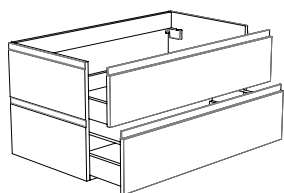

NUANCE Unterschranke 100

Unterschrank Nuance

100 cm / Profilverlauf übergehend in die Schrankseiten

Breite: 100 cm
Tiefe: 51,5 cm
Höhe: 50 cm

Code	Breite	Ausführung	Preis
52090	100	Esche Grau	793
52091	100	Eiche Anthrazit	793
52092	100	Bardolino Eiche	793
52093	100	Anthrazit Hochglanz	793
52094	100	Pecan Braun	793
52095	100	Mistral	793
52096	100	Seidenglanz Weiß	793
52097	100	Seidenglanz Schwarz	793
52098	100	Anthrazit Matt	793
52099	100	Weiß Hochglanz	793

Nuance Unterschrank mit Profilverlauf übergehend in die Schrankseiten des Unterschanks. Unterschrank grifflos. Mit aufliegenden Fronten. Unterschrank standardmäßig ausgestattet mit schwarzer Anti-Rutsch Matte.