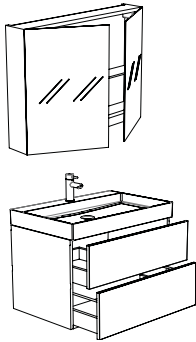

NUANCE 60 Sets / Spiegelschränke

3 NUANCE

60 cm / Spiegelschrank Basic

Breite: 60,5 cm
Tiefe: 51,5 cm

Code	Breite	Ausführung	Classic
NU60SPK-01	60,5	Esche Grau	1374
NU60SPK-02	60,5	Eiche Anthrazit	1374
NU60SPK-03	60,5	Bardolino Eiche	1374
NU60SPK-04	60,5	Anthrazit Hochglanz	1374
NU60SPK-05	60,5	Pecan Braun	1374
NU60SPK-06	60,5	Mistral	1374
NU60SPK-07	60,5	Seidenglanz Weiß	1374
NU60SPK-08	60,5	Seidenglanz Schwarz	1374
NU60SPK-09	60,5	Hacienda Anthrazit	1374
NU60SPK-10	60,5	Weiß Acryl Hochglanz	1374
NU60SPK-11	60,5	Schwarz Acryl Hochglanz	1374
NU60SPK-12	60,5	Grau Acryl Hochglanz	1374
NU60SPK-13	60,5	Nebraska Eiche	1374
NU60SPK-14	60,5	Cape Elm	1374
NU60SPK-15	60,5	Anthrazit Matt	1374

Achtung! Bei Bestellung angeben welcher Typ Unterschrank gewünscht wird.

Unterschrank: A) Griffleiste (grifflos) / C) Aufbaugriff Cosma / D) Einlassgriff Nera.

Griffleiste Unterschrank (grifflos) standardmäßig in Alu. Griffleiste auch in Schwarz oder Weiß lieferbar, Aufpreis 50,- €. LED-Beleuchtung in der Griffleiste (ausschließlich in Alu) möglich, Aufpreis 150,- €.

Waschtisch: Mineralmarmor Classic

Spiegelschrank Basic standardmäßig ohne Aufbauleuchte. Alle Varianten finden Sie unter Aufbauleuchten (Seite 122).