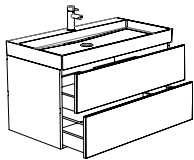

NUANCE 100 Sets / Spiegelschränke

100 cm / Spiegelschrank Nuance
mit verspiegelten Schrankseiten

Code	Breite	Ausführung	Waschtisch Mineralmarmor		Waschtisch Glas	Waschtisch Solid Surface	Waschtisch Mineralmarmor
			Flex / Magnus	Nuance	Frozen	Classic	
NU100SPK-40	100,5	Esche Grau	1791	1997	2338	2773	1791
NU100SPK-41	100,5	Eiche Anthrazit	1791	1997	2338	2773	1791
NU100SPK-42	100,5	Bardolino Eiche	1791	1997	2338	2773	1791
NU100SPK-43	100,5	Anthrazit Hochglanz	1791	1997	2338	2773	1791
NU100SPK-44	100,5	Pecan Braun	1791	1997	2338	2773	1791
NU100SPK-45	100,5	Mistral	1791	1997	2338	2773	1791
NU100SPK-46	100,5	Seidenglanz Weiß	1791	1997	2338	2773	1791
NU100SPK-47	100,5	Seidenglanz Schwarz	1791	1997	2338	2773	1791
NU100SPK-48	100,5	Hacienda Anthrazit	1791	1997	2338	2773	1791
NU100SPK-49	100,5	Weiß Acryl Hochglanz	1791	1997	2338	2773	1791
NU100SPK-50	100,5	Schwarz Acryl Hochglanz	1791	1997	2338	2773	1791
NU100SPK-51	100,5	Grau Acryl Hochglanz	1791	1997	2338	2773	1791
NU100SPK-52	100,5	Nebraska Eiche	1791	1997	2338	2773	1791
NU100SPK-53	100,5	Cape Elm	1791	1997	2338	2773	1791
NU100SPK-54	100,5	Anthrazit Matt	1791	1997	2338	2773	1791

Achtung! Bei Bestellung angeben welcher Typ Unterschrank und Waschtisch gewünscht wird.

Unterschrank: A) Griffleiste (grifflos) / B) Aufbaugriff Beat / C) Aufbaugriff Cosma / D) Einlassgriff Nera.

Griffleiste Unterschrank (grifflos) standardmäßig in Alu. Griffleiste auch in Schwarz oder Weiß lieferbar, Aufpreis 50,- €.

LED-Beleuchtung in der Griffleiste (ausschließlich in Alu) möglich, Aufpreis 150,- €. **Waschtisch:** 1) Mineralmarmor Flex / 2)

Mineralmarmor Magnus / 3) Glas Nuance / 4) Solid Surface Frozen / 5) Mineralmarmor Classic

Spiegelschrank Nuance (mit verspiegelter Schrankseite) standardmäßig ohne Aufbauleuchte.

Alle Varianten finden Sie unter Aufbauleuchten (Seite 122).

Breite: 100,5 cm

Tiefe: 51,5 cm