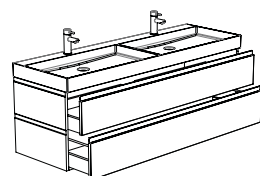

120 cm / Unterschrank Nuance grifflos

mit Profilverlauf übergehend in die Schrankseiten und LED-Spiegel Time

Breite: 120,5 cm
Tiefe: 51,5 cm

Code	Breite	Ausführung	Flex / Magnus		Nuance	Frozen	Classic
			Flex / Magnus	Nuance	Frozen	Classic	
NPR120TIME-01	120,5	Esche Grau	1935	2156	2610	3126	1935
NPR120TIME-02	120,5	Eiche Anthrazit	1935	2156	2610	3126	1935
NPR120TIME-03	120,5	Bardolino Eiche	1935	2156	2610	3126	1935
NPR120TIME-04	120,5	Anthrazit Hochglanz	1935	2156	2610	3126	1935
NPR120TIME-05	120,5	Pecan Braun	1935	2156	2610	3126	1935
NPR120TIME-06	120,5	Mistral	1935	2156	2610	3126	1935
NPR120TIME-07	120,5	Seidenglanz Weiß	1935	2156	2610	3126	1935
NPR120TIME-08	120,5	Seidenglanz Schwarz	1935	2156	2610	3126	1935
NPR120TIME-09	120,5	Anthrazit Matt	1935	2156	2610	3126	1935
NPR120TIME-10	120,5	Weiß Hochglanz	1935	2156	2610	3126	1935

Achtung! Bei Bestellung die gewünschten Versionen des Unterschranks (2 oder 4 Laden) und Waschtisches angeben.

Unterschrank: standard mit 2 laden. **Aufpreis 4 Laden: 455,- €.** **Unterschrank mit 4 Laden nicht kombinierbar mit Waschtisch mit 1 Becken.** **Waschtisch:** 1A) Mineralmarmor Flex 1 x Becken / 1B) Mineralmarmor Flex 2 x Becken / 2) Mineralmarmor Magnus / 3) Glas Nuance / 4) Solid Surface Frozen - 5A) Mineralmarmor Classic 1 x Becken / 5B) Mineralmarmor Classic 2 x Becken.

Set als Ausführung mit Unterschrank Nuance grifflos. Unterschrank mit Profilverlauf übergehend in die Schrankseiten. LED-Spiegel Time mit Display auf dem Uhrzeit und Datum angezeigt werden. Mit Sensorbedienung an der Vorderseite des Spiegels.

ACHTUNG: Bei Bestellungen von losen Bauteilen mit einem Bestellwert unter 500 € exkl. USt. wird ein Versandkostenzuschlag von 50 € exkl. USt. berechnet. Bei einem Bestellwert ab 500 € exkl. USt. wird ein Versandkostenzuschlag von 30 € exkl. USt. berechnet. Nuance hat eine Lieferzeit von 4 - 6 Wochen nach Bestelleingang.