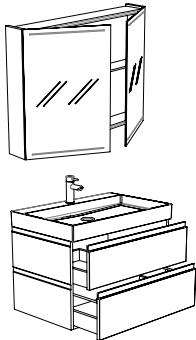

Breite: 80,5 cm
Tiefe: 51,5 cm

Code	Breite	Ausführung	Flex	Magnus	Classic
NPR80SPK-20	80,5	Esche Grau	2033	2187	2033
NPR80SPK-21	80,5	Eiche Anthrazit	2033	2187	2033
NPR80SPK-22	80,5	Bardolino Eiche	2033	2187	2033
NPR80SPK-23	80,5	Anthrazit Hochglanz	2033	2187	2033
NPR80SPK-24	80,5	Pecan Braun	2033	2187	2033
NPR80SPK-25	80,5	Mistral	2033	2187	2033
NPR80SPK-26	80,5	Seidenglanz Weiß	2033	2187	2033
NPR80SPK-27	80,5	Seidenglanz Schwarz	2033	2187	2033
NPR80SPK-28	80,5	Anthrazit Matt	2033	2187	2033
NPR80SPK-29	80,5	Weiß Hochglanz	2033	2187	2033

Achtung! Bei Bestellung angeben welcher Waschtisch Typ gewünscht wird.

Waschtisch: 1) Mineralmarmor Flex - 2) Mineralmarmor Magnus - 5) Mineralmarmor Classic. Set als Ausführung
mit Unterschrank Nuance grifflos. Unterschrank mit Profilverlauf übergehend in die Schränkseiten. **Spiegelschrank
Deluxe standardmäßig ohne Aufbauleuchte.** Alle Varianten finden Sie unter Aufbauleuchten (Seite 122).

80 cm / Unterschrank Nuance grifflos
mit Profilverlauf übergehend in die
Schränkseiten und Spiegelschrank Nuance