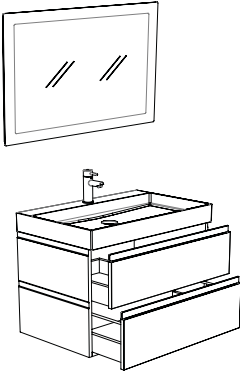

Breite: 80,5 cm
Tiefe: 51,5 cm

Code	Breite	Ausführung	Flex	Magnus	Classic
NPR80BRIGHT-01	80,5	Esche Grau	1648	1802	1648
NPR80BRIGHT-02	80,5	Eiche Anthrazit	1648	1802	1648
NPR80BRIGHT-03	80,5	Bardolino Eiche	1648	1802	1648
NPR80BRIGHT-04	80,5	Anthrazit Hochglanz	1648	1802	1648
NPR80BRIGHT-05	80,5	Pecan Braun	1648	1802	1648
NPR80BRIGHT-06	80,5	Mistral	1648	1802	1648
NPR80BRIGHT-07	80,5	Seidenglanz Weiß	1648	1802	1648
NPR80BRIGHT-08	80,5	Seidenglanz Schwarz	1648	1802	1648
NPR80BRIGHT-09	80,5	Anthrazit Matt	1648	1802	1648
NPR80BRIGHT-10	80,5	Weiß Hochglanz	1648	1802	1648

Achtung! Bei Bestellung angeben welcher Waschtisch Typ gewünscht wird.

Waschtisch: 1) Mineralmarmor Flex - 2) Mineralmarmor Magnus - 5) Mineralmarmor Classic
Set als Ausführung mit Unterschrank Nuance grifflos. Unterschrank mit Profilverlauf übergehend in die Schrankseiten. LED-Spiegel Bright mit LED-Beleuchtung rundum und Sensorbedienung an der Vorderseite des Spiegels.

80 cm / Unterschrank Nuance grifflos
mit Profilverlauf übergehend in die
Schrankseiten und LED-Spiegel Time