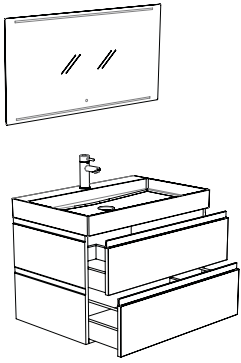

NUANCE 60 grifflos (inkl. Profil) Sets / LED-Spiegel

60 cm / Unterschrank Nuance grifflos
mit Profilverlauf übergehend in die
Schrankseiten und LED-Spiegel Line 65 cm

Breite: 60,5 cm
Tiefe: 51,5 cm

Code	Breite	Ausführung	Classic
NPR60LINE-01	60,5	Esche Grau	1464
NPR60LINE-02	60,5	Eiche Anthrazit	1464
NPR60LINE-03	60,5	Bardolino Eiche	1464
NPR60LINE-04	60,5	Anthrazit Hochglanz	1464
NPR60LINE-05	60,5	Pecan Braun	1464
NPR60LINE-06	60,5	Mistral	1464
NPR60LINE-07	60,5	Seidenglanz Weiß	1464
NPR60LINE-08	60,5	Seidenglanz Schwarz	1464
NPR60LINE-09	60,5	Anthrazit Matt	1464
NPR60LINE-10	60,5	Weiß Hochglanz	1464

Waschtisch: Mineralmarmor Classic

Set als Ausführung mit Unterschrank Nuance grifflos. Unterschrank mit Profilverlauf übergehend in die Schrankseiten. LED-Spiegel Line in 65 cm Höhe inkl. Sensorbedienung an der Vorderseite des Spiegels.

60 cm / Unterschrank Nuance grifflos
mit Profilverlauf übergehend in die
Schrankseiten und LED-Spiegel Bright