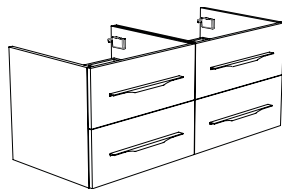

NUANCE Unterschränke 160 / 4 Laden

Unterschrank Aufbaugriff Cosma

160 cm / mit Cosma Griff Chrom

4 Laden

Breite: 160 cm

Tiefe: 51,5 cm

Höhe: 50 cm

Code	Breite	Ausführung	Preis
2 x 52050	160	Esche Grau	1338
2 x 52051	160	Eiche Anthrazit	1338
2 x 52052	160	Bardolino Eiche	1338
2 x 52053	160	Anthrazit Hochglanz	1338
2 x 52054	160	Pecan Braun	1338
2 x 52055	160	Mistral	1338
2 x 52056	160	Seidenglanz Weiß	1338
2 x 52057	160	Seidenglanz Schwarz	1338
2 x 52058	160	Hacienda Anthrazit	1338
2 x 52059	160	Weiß Acryl Hochglanz	1338
2 x 52060	160	Schwarz Acryl Hochglanz	1338
2 x 52061	160	Grau Acryl Hochglanz	1338
2 x 52062	160	Nebraska Eiche	1338
2 x 52063	160	Cape Elm	1338
2 x 52064	160	Anthrazit Matt	1338

Unterschrank mit Aufbaugriff Cosma Chrom.

Unterschrank standardmäßig ausgestattet mit schwarzer Anti-Rutsch Matte.

Unterschrank in 160 cm mit 4 Laden ausschließlich kombinierbar mit Waschtisch mit 2 Becken.