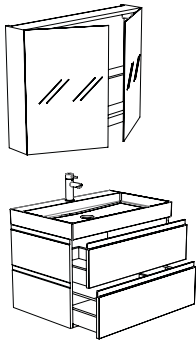

BADEZIMMERMÖBEL

Sparkling bathroom furniture

NUANCE 60 grifflos (inkl. Profil) Sets / Spiegelschränke

60 cm / Unterschrank Nuance grifflos

mit Profilverlauf übergehend in die Schrankseiten und Spiegelschrank Basic