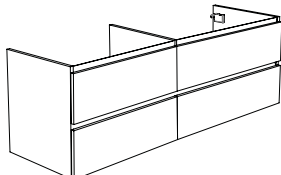

Unterschrank Griffleiste

120 cm / 4 Laden / Griffleiste standardmäßig in Alu

Breite: 120 cm
Tiefe: 51,5 cm
Höhe: 50 cm

Code	Breite	Ausführung	Preis	LED in Griffleiste
2 x 52280	120	Esche Grau	1240	1390
2 x 52281	120	Eiche Anthrazit	1240	1390
2 x 52282	120	Bardolino Eiche	1240	1390
2 x 52283	120	Anthrazit Hochglanz	1240	1390
2 x 52284	120	Pecan Braun	1240	1390
2 x 52285	120	Mistral	1240	1390
2 x 52286	120	Seidenglanz Weiß	1240	1390
2 x 52287	120	Seidenglanz Schwarz	1240	1390
2 x 52288	120	Hacienda Anthrazit	1240	1390
2 x 52289	120	Weiß Acryl Hochglanz	1240	1390
2 x 52290	120	Schwarz Acryl Hochglanz	1240	1390
2 x 52291	120	Grau Acryl Hochglanz	1240	1390
2 x 52292	120	Nebraska Eiche	1240	1390
2 x 52293	120	Cape Elm	1240	1390
2 x 52294	120	Anthrazit Matt	1240	1390

Unterschrank grifflos, mit Alu Griffleiste hinter den Fronten. LED-Beleuchtung in Griffleiste möglich (ausschließlich bei Alu Griffleiste), Aufpreis 150,- €. Falls gewünscht deutlich auf der Bestellung vermerken. Griffleiste standardmäßig in Alu. Auf Anfrage kann die Griffleiste auch in Weiß oder Schwarz geliefert werden, Aufpreis 50,- €. Unterschrank standardmäßig ausgestattet mit schwarzer Anti-Rutsch Matte. Unterschrank in 120 cm mit 4 Laden ausschließlich kombinierbar mit Waschtisch mit 2 Becken.