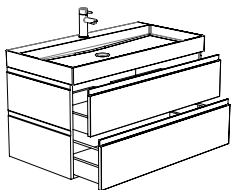

NUANCE 100 grifflos (inkl. Profil) Sets / LED-Spiegel

100 cm / Unterschrank Nuance grifflos
mit Profilverlauf übergehend in die Schrankseiten und LED-Spiegel Line 65 cm