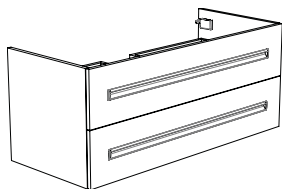

Unterschrank Einlassgriff

100 cm / mit Nera Einlassgriff Chrom

Breite: 100 cm
Tiefe: 51,5 cm
Höhe: 50 cm

Code	Breite	Ausführung	Preis
52160	100	Esche Grau	693
52161	100	Eiche Anthrazit	693
52162	100	Bardolino Eiche	693
52163	100	Anthrazit Hochglanz	693
52164	100	Pecan Braun	693
52165	100	Mistral	693
52166	100	Seidenglanz Weiß	693
52167	100	Seidenglanz Schwarz	693
52168	100	Hacienda Anthrazit	693
52169	100	Weiß Acryl Hochglanz	693
52170	100	Schwarz Acryl Hochglanz	693
52171	100	Grau Acryl Hochglanz	693
52172	100	Nebraska Eiche	693
52173	100	Cape Elm	693
52174	100	Anthrazit Matt	693

Unterschrank mit Einlassgriff Nera Chrom. Falls gewünscht ist Matt möglich. Deutlich auf Bestellung vermerken. Unterschrank standardmäßig ausgestattet mit schwarzer Anti-Rutsch Matte.

ACHTUNG: Bei Bestellungen von losen Bauteilen mit einem Bestellwert unter 500 € exkl. USt. wird ein Versandkostenzuschlag von 50 € exkl. USt. berechnet. Bei einem Bestellwert ab 500 € exkl. USt. wird ein Versandkostenzuschlag von 30 € exkl. USt. berechnet. Nuanca hat eine Lieferzeit von 4 - 6 Wochen nach Bestelleingang.