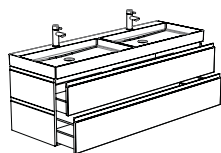

NUANCE 120 grifflos (inkl. Profil) Sets / Spiegelschränke

NUANCE

3

120 cm / Unterschrank Nuance grifflos

mit Profilverlauf übergehend
in die Schrankseiten und
Spiegelschrank Basic

Code	Breite	Ausführung	Waschtisch Mineralmarmor		Waschtisch Glas	Waschtisch Solid Surface	Waschtisch Mineralmarmor
			Flex / Magnus	Nuance	Frozen	Classic	
NPR120SPK-01	120,5	Esche Grau	2022	2243	2697	3213	2022
NPR120SPK-02	120,5	Eiche Anthrazit	2022	2243	2697	3213	2022
NPR120SPK-03	120,5	Bardolino Eiche	2022	2243	2697	3213	2022
NPR120SPK-04	120,5	Anthrazit Hochglanz	2022	2243	2697	3213	2022
NPR120SPK-05	120,5	Pecan Braun	2022	2243	2697	3213	2022
NPR120SPK-06	120,5	Mistral	2022	2243	2697	3213	2022
NPR120SPK-07	120,5	Seidenglanz Weiß	2022	2243	2697	3213	2022
NPR120SPK-08	120,5	Seidenglanz Schwarz	2022	2243	2697	3213	2022
NPR120SPK-09	120,5	Anthrazit Matt	2022	2243	2697	3213	2022
NPR120SPK-10	120,5	Weiß Hochglanz	2022	2243	2697	3213	2022

Achtung! Bei Bestellung die gewünschten Versionen des Unterschranks (2 oder 4 Laden) und Waschtisches angeben.

Unterschrank: standardmäßig mit 2 Laden. **Aufpreis 4 Laden: 455,- €.** Unterschrank mit 4 Laden nicht kombinierbar mit Waschtisch mit 1 Becken. **Waschtisch:** 1A) Mineralmarmor Flex 1 x Becken / 1B) Mineralmarmor Flex 2 x Becken / 2) Mineralmarmor Magnus / 3) Glas Nuance / 4) Solid Surface Frozen - 5A) Mineralmarmor Classic 1 x Becken / 5B) Mineralmarmor Classic 2 x Becken.

Set als Ausführung mit Unterschrank Nuance grifflos. Unterschrank mit Profilverlauf übergehend in die Schrankseiten.

Spiegelschrank Basic standardmäßig ohne Aufbauleuchte. Alle Varianten finden Sie unter Aufbauleuchten (Seite 122).

Breite: 120,5 cm
Tiefe: 51,5 cm