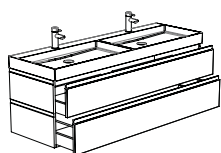

120 cm / Unterschrank Nuance grifflos

mit Profilverlauf übergehend
in die Schrankseiten und
Spiegelschrank Deluxe

Code	Breite	Ausführung	Flex / Magnus		Nuance	Frozen	Classic
			Flex / Magnus	Nuance	Frozen	Classic	
NPR120SPK-20	120,5	Esche Grau	2278	2499	2953	3469	2278
NPR120SPK-21	120,5	Eiche Anthrazit	2278	2499	2953	3469	2278
NPR120SPK-22	120,5	Bardolino Eiche	2278	2499	2953	3469	2278
NPR120SPK-23	120,5	Anthrazit Hochglanz	2278	2499	2953	3469	2278
NPR120SPK-24	120,5	Pecan Braun	2278	2499	2953	3469	2278
NPR120SPK-25	120,5	Mistral	2278	2499	2953	3469	2278
NPR120SPK-26	120,5	Seidenglanz Weiß	2278	2499	2953	3469	2278
NPR120SPK-27	120,5	Seidenglanz Schwarz	2278	2499	2953	3469	2278
NPR120SPK-28	120,5	Anthrazit Matt	2278	2499	2953	3469	2278
NPR120SPK-29	120,5	Weiß Hochglanz	2278	2499	2953	3469	2278

Achtung! Bei Bestellung die gewünschten Versionen des Unterschranks (2 oder 4 Laden) und Waschtisches angeben.

Unterschrank: standardmäßig mit 2 Laden. **Aufpreis 4 Laden: 455,- €.** Unterschrank mit 4 Laden nicht kombinierbar mit Waschtisch mit 1 Becken. **Waschtisch:** 1A) Mineralmarmor Flex 1 x Becken / 1B) Mineralmarmor Flex 2 x Becken / 2) Mineralmarmor Magnus / 3) Glas Nuance / 4) Solid Surface Frozen - 5A) Mineralmarmor Classic 1 x Becken / 5B) Mineralmarmor Classic 2 x Becken.

Set als Ausführung mit Unterschrank Nuance grifflos. Unterschrank mit Profilverlauf übergehend in die Schrankseiten.

Spiegelschrank Deluxe standardmäßig ohne Aufbauleuchte. Alle Varianten finden Sie unter Aufbauleuchten (Seite 122).

Breite: 120,5 cm
Tiefe: 51,5 cm

ACHTUNG: Bei Bestellungen von losen Bauteilen mit einem Bestellwert unter 500 € exkl. USt. wird ein Versandkostenzuschlag von 50 € exkl. USt. berechnet. Bei einem Bestellwert ab 500 € exkl. USt. wird ein Versandkostenzuschlag von 30 € exkl. USt. berechnet. Nuance hat eine Lieferzeit von 4 - 6 Wochen nach Bestelleingang.