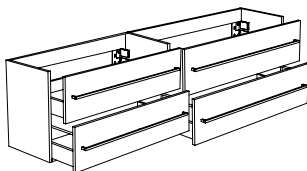

Unterschrank Aufbaugriff Beat

160 cm / mit Beat Griff Chrom

Breite: 160 cm
Tiefe: 51,5 cm
Höhe: 50 cm

Code	Breite	Ausführung	Preis
2 x 52030	160	Esche Grau	1338
2 x 52031	160	Eiche Anthrazit	1338
2 x 52032	160	Bardolino Eiche	1338
2 x 52033	160	Anthrazit Hochglanz	1338
2 x 52034	160	Pecan Braun	1338
2 x 52035	160	Mistral	1338
2 x 52036	160	Seidenglanz Weiß	1338
2 x 52037	160	Seidenglanz Schwarz	1338
2 x 52038	160	Hacienda Anthrazit	1338
2 x 52039	160	Weiß Acryl Hochglanz	1338
2 x 52040	160	Schwarz Acryl Hochglanz	1338
2 x 52041	160	Grau Acryl Hochglanz	1338
2 x 52042	160	Nebraska Eiche	1338
2 x 52043	160	Cape Elm	1338
2 x 52044	160	Anthrazit Matt	1338

Unterschrank mit Aufbaugriff Beat Chrom. Unterschrank standardmäßig ausgestattet mit schwarzer Anti-Rutsch Matte. Unterschrank in 160 cm mit 4 Laden ausschließlich kombinierbar mit Waschtisch mit 2 Becken.

ACHTUNG: Bei Bestellungen von losen Bauteilen mit einem Bestellwert unter 500 € exkl. USt. wird ein Versandkostenzuschlag von 50 € exkl. USt. berechnet. Bei einem Bestellwert ab 500 € exkl. USt. wird ein Versandkostenzuschlag von 30 € exkl. USt. berechnet. Nuance hat eine Lieferzeit von 4 - 6 Wochen nach Bestelleingang.