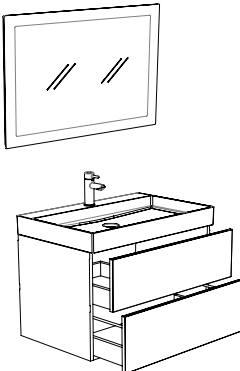

Code	Breite	Ausführung	Classic
NU60BRIGHT-01	60,5	Esche Grau	1434
NU60BRIGHT-02	60,5	Eiche Anthrazit	1434
NU60BRIGHT-03	60,5	Bardolino Eiche	1434
NU60BRIGHT-04	60,5	Anthrazit Hochglanz	1434
NU60BRIGHT-05	60,5	Pecan Braun	1434
NU60BRIGHT-06	60,5	Mistral	1434
NU60BRIGHT-07	60,5	Seidenglanz Weiß	1434
NU60BRIGHT-08	60,5	Seidenglanz Schwarz	1434
NU60BRIGHT-09	60,5	Hacienda Anthrazit	1434
NU60BRIGHT-10	60,5	Weiß Acryl Hochglanz	1434
NU60BRIGHT-11	60,5	Schwarz Acryl Hochglanz	1434
NU60BRIGHT-12	60,5	Grau Acryl Hochglanz	1434
NU60BRIGHT-13	60,5	Nebraska Eiche	1434
NU60BRIGHT-14	60,5	Cape Elm	1434
NU60BRIGHT-15	60,5	Anthrazit Matt	1434

Breite: 60,5 cm
Tiefe: 51,5 cm

Achtung! Bei Bestellung angeben welcher Typ Unterschrank gewünscht wird.

Unterschrank: A) Griffleiste (grifflos) / C) Aufbaugriff Cosma / D) Einlassgriff Nera.

Griffleiste Unterschrank (grifflos) standardmäßig in Alu. Griffleiste auch in Schwarz oder Weiß lieferbar, Aufpreis 50,- €.

LED-Beleuchtung in der Griffleiste (ausschließlich in Alu) möglich, Aufpreis 150,- €.

Waschtisch: Mineralmarmor Classic

LED-Spiegel Bright mit LED-Beleuchtung rundum und Sensorbedienung an der Vorderseite des Spiegels.

ACHTUNG: Bei Bestellungen von losen Bauteilen mit einem Bestellwert unter 500 € exkl. USt. wird ein Versandkostenzuschlag von 50 € exkl. USt. berechnet.

Bei einem Bestellwert ab 500 € exkl. USt. wird ein Versandkostenzuschlag von 30 € exkl. USt. berechnet. Nuance hat eine Lieferzeit von 4 - 6 Wochen nach Bestelleingang.