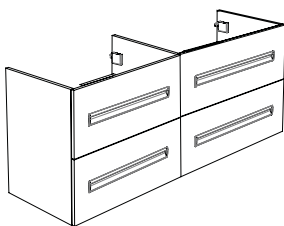

NUANCE Unterschränke 120 / 4 Laden

Unterschrank Einlassgriff

120 cm / mit Nera Einlassgriff Chrom
4 Laden

Breite: 120 cm
Tiefe: 51,5 cm
Höhe: 50 cm

Code	Breite	Ausführung	Preis
2 x 52340	120	Esche Grau	1240
2 x 52341	120	Eiche Anthrazit	1240
2 x 52342	120	Bardolino Eiche	1240
2 x 52343	120	Anthrazit Hochglanz	1240
2 x 52344	120	Pecan Braun	1240
2 x 52345	120	Mistral	1240
2 x 52346	120	Seidenglanz Weiß	1240
2 x 52347	120	Seidenglanz Schwarz	1240
2 x 52348	120	Hacienda Anthrazit	1240
2 x 52349	120	Weiß Acryl Hochglanz	1240
2 x 52350	120	Schwarz Acryl Hochglanz	1240
2 x 52351	120	Grau Acryl Hochglanz	1240
2 x 52352	120	Nebraska Eiche	1240
2 x 52353	120	Cape Elm	1240
2 x 52354	120	Anthrazit Matt	1240

Unterschrank mit Einlassgriff Nera Chrom. Falls gewünscht ist Matt möglich. Deutlich auf Bestellung vermerken.
Unterschrank in 120 cm mit 4 Laden ausschließlich kombinierbar mit Waschtisch mit 2 Becken.

ACHTUNG: Bei Bestellungen von losen Bauteilen mit einem Bestellwert unter 500 € exkl. USt. wird ein Versandkostenzuschlag von 50 € exkl. USt. berechnet.
Bei einem Bestellwert ab 500 € exkl. USt. wird ein Versandkostenzuschlag von 30 € exkl. USt. berechnet. Nuance hat eine Lieferzeit von 4 - 6 Wochen nach Bestelleingang.