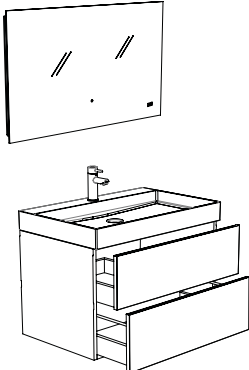

80 cm / LED-Spiegel Time

Code	Breite	Ausführung	Flex	Magnus	Classic
NU80TIME-01	80,5	Esche Grau	1571	1725	1571
NU80TIME-02	80,5	Eiche Anthrazit	1571	1725	1571
NU80TIME-03	80,5	Bardolino Eiche	1571	1725	1571
NU80TIME-04	80,5	Anthrazit Hochglanz	1571	1725	1571
NU80TIME-05	80,5	Pecan Braun	1571	1725	1571
NU80TIME-06	80,5	Mistral	1571	1725	1571
NU80TIME-07	80,5	Seidenglanz Weiß	1571	1725	1571
NU80TIME-08	80,5	Seidenglanz Schwarz	1571	1725	1571
NU80TIME-09	80,5	Hacienda Anthrazit	1571	1725	1571
NU80TIME-10	80,5	Weiß Acryl Hochglanz	1571	1725	1571
NU80TIME-11	80,5	Schwarz Acryl Hochglanz	1571	1725	1571
NU80TIME-12	80,5	Grau Acryl Hochglanz	1571	1725	1571
NU80TIME-13	80,5	Nebraska Eiche	1571	1725	1571
NU80TIME-14	80,5	Cape Elm	1571	1725	1571
NU80TIME-15	80,5	Anthrazit Matt	1571	1725	1571

Breite: 80,5 cm
Tiefe: 51,5 cm

Achtung! Bei Bestellung angeben welcher Typ Unterschränk und Waschtisch gewünscht wird.
Unterschränk: A) Griffleiste (grifflos) / B) Aufbaugriff Beat / C) Aufbaugriff Cosma / D) Einlassgriff Nera.
Griffleiste Unterschränk (grifflos) standardmäßig in Alu. Griffleiste auch in Schwarz oder Weiß lieferbar, Aufpreis 50,- €. LED-Beleuchtung in der Griffleiste (ausschließlich in Alu) möglich, Aufpreis 150,- €.
Waschtisch: 1) Mineralmarmor Flex - 2) Mineralmarmor Magnus - 5) Mineralmarmor Classic. LED-Spiegel Time mit Display auf dem Uhrzeit und Datum angezeigt werden. Mit Sensorbedienung an der Vorderseite des Spiegels.

ACHTUNG: Bei Bestellungen von losen Bauteilen mit einem Bestellwert unter 500 € exkl. USt. wird ein Versandkostenzuschlag von 50 € exkl. USt. berechnet. Bei einem Bestellwert ab 500 € exkl. USt. wird ein Versandkostenzuschlag von 30 € exkl. USt. berechnet. Nuance hat eine Lieferzeit von 4 - 6 Wochen nach Bestelleingang.