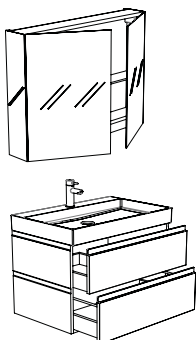

Breite: 80,5 cm
Tiefe: 51,5 cm

Code	Breite	Ausführung	Flex	Magnus	Classic
NPR80SPK-40	80,5	Esche Grau	1796	1950	1796
NPR80SPK-41	80,5	Eiche Anthrazit	1796	1950	1796
NPR80SPK-42	80,5	Bardolino Eiche	1796	1950	1796
NPR80SPK-43	80,5	Anthrazit Hochglanz	1796	1950	1796
NPR80SPK-44	80,5	Pecan Braun	1796	1950	1796
NPR80SPK-45	80,5	Mistral	1796	1950	1796
NPR80SPK-46	80,5	Seidenglanz Weiß	1796	1950	1796
NPR80SPK-47	80,5	Seidenglanz Schwarz	1796	1950	1796
NPR80SPK-48	80,5	Anthrazit Matt	1796	1950	1796
NPR80SPK-49	80,5	Weiß Hochglanz	1796	1950	1796

Achtung! Bei Bestellung angeben welcher Waschtisch Typ gewünscht wird.

Waschtisch: 1) Mineralmarmor Flex - 2) Mineralmarmor Magnus - 5) Mineralmarmor Classic
Set als Ausführung mit Unterschrank Nuance grifflos. Unterschrank mit Profilverlauf übergehend in die Schränkseiten.
Spiegelschrank Nuance (mit verspiegelter Schränkseite) standardmäßig ohne Aufbauleuchte.
Alle Varianten finden Sie unter Aufbauleuchten (Seite 122).

ACHTUNG: Bei Bestellungen von losen Bauteilen mit einem Bestellwert unter 500 € exkl. USt. wird ein Versandkostenzuschlag von 50 € exkl. USt. berechnet.
Bei einem Bestellwert ab 500 € exkl. USt. wird ein Versandkostenzuschlag von 30 € exkl. USt. berechnet. Nuance hat eine Lieferzeit von 4 - 6 Wochen nach Bestelleingang.