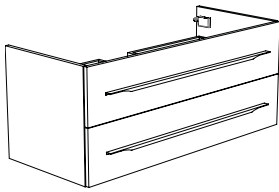

NUANCE Unterschränke 120 / 2 Laden

Unterschrank Aufbaugriff Cosma

120 cm / mit Cosma Griff Chrom
2 Laden

Breite: 120 cm
Tiefe: 51,5 cm
Höhe: 50 cm

Code	Breite	Ausführung	Preis
52230	120	Esche Grau	785
52231	120	Eiche Anthrazit	785
52232	120	Bardolino Eiche	785
52233	120	Anthrazit Hochglanz	785
52234	120	Pecan Braun	785
52235	120	Mistral	785
52236	120	Seidenglanz Weiß	785
52237	120	Seidenglanz Schwarz	785
52238	120	Hacienda Anthrazit	785
52239	120	Weiß Acryl Hochglanz	785
52240	120	Schwarz Acryl Hochglanz	785
52241	120	Grau Acryl Hochglanz	785
52242	120	Nebraska Eiche	785
52243	120	Cape Elm	785
52244	120	Anthrazit Matt	785

Unterschrank mit Aufbaugriff Cosma Chrom. Unterschrank standardmäßig ausgestattet mit schwarzer Anti-Rutsch Matte.