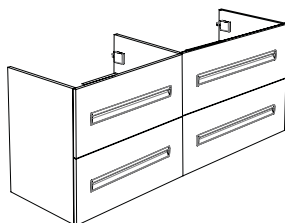

Unterschrank Einlassgriff

160 cm / mit Nera Einlassgriff Chrom

4 Laden

Breite: 160 cm

Tiefe: 51,5 cm

Höhe: 50 cm

Code	Breite	Ausführung	Preis
2 x 52070	160	Esche Grau	1338
2 x 52071	160	Eiche Anthrazit	1338
2 x 52072	160	Bardolino Eiche	1338
2 x 52073	160	Anthrazit Hochglanz	1338
2 x 52074	160	Pecan Braun	1338
2 x 52075	160	Mistral	1338
2 x 52076	160	Seidenglanz Weiß	1338
2 x 52077	160	Seidenglanz Schwarz	1338
2 x 52078	160	Hacienda Anthrazit	1338
2 x 52079	160	Weiß Acryl Hochglanz	1338
2 x 52080	160	Schwarz Acryl Hochglanz	1338
2 x 52081	160	Grau Acryl Hochglanz	1338
2 x 52082	160	Nebraska Eiche	1338
2 x 52083	160	Cape Elm	1338
2 x 52084	160	Anthrazit Matt	1338

Unterschrank mit Einlassgriff Nera Chrom. Falls gewünscht ist Matt möglich. Deutlich auf Bestellung vermerken.

Unterschrank in 160 cm mit 4 Laden ausschließlich kombinierbar mit Waschtisch mit 2 Becken.

ACHTUNG: Bei Bestellungen von losen Bauteilen mit einem Bestellwert unter 500 € exkl. USt. wird ein Versandkostenzuschlag von 50 € exkl. USt. berechnet. Bei einem Bestellwert ab 500 € exkl. USt. wird ein Versandkostenzuschlag von 30 € exkl. USt. berechnet. Nuance hat eine Lieferzeit von 4 - 6 Wochen nach Bestelleingang.