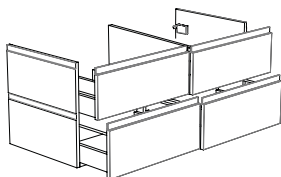

NUANCE Unterschranke 120 / 4 Laden

Unterschrank Nuance

120 cm / Profilverlauf übergehend in die Schrankseiten / 4 Laden

Breite: 120 cm
Tiefe: 51,5 cm
Höhe: 50 cm

Code	Breite	Ausführung	Preis
52270	120	Esche Grau	1340
52271	120	Eiche Anthrazit	1340
52272	120	Bardolino Eiche	1340
52273	120	Anthrazit Hochglanz	1340
52274	120	Pecan Braun	1340
52275	120	Mistral	1340
52276	120	Seidenglanz Weiß	1340
52277	120	Seidenglanz Schwarz	1340
52278	120	Anthrazit Matt	1340
52279	120	Weiß Hochglanz	1340

Nuance Unterschrank mit Profilverlauf übergehend in die Schrankseiten des Unterschanks. Unterschrank grifflos. Mit aufliegenden Fronten. Unterschrank standardmäßig ausgestattet mit schwarzer Anti-Rutsch Matte. Unterschrank in 120 cm mit 4 Laden ausschließlich kombinierbar mit Waschtisch mit 2 Becken.