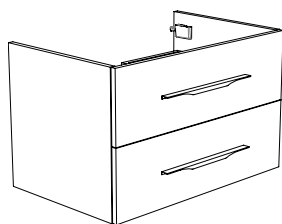

NUANCE Unterschränke 80

Unterschrank Aufbaugriff Cosma

80 cm / mit Cosma Griff Chrom

Breite: 80 cm
Tiefe: 51,5 cm
Höhe: 50 cm

Code	Breite	Ausführung	Preis
52050	80	Esche Grau	669
52051	80	Eiche Anthrazit	669
52052	80	Bardolino Eiche	669
52053	80	Anthrazit Hochglanz	669
52054	80	Pecan Braun	669
52055	80	Mistral	669
52056	80	Seidenglanz Weiß	669
52057	80	Seidenglanz Schwarz	669
52058	80	Hacienda Anthrazit	669
52059	80	Weiß Acryl Hochglanz	669
52060	80	Schwarz Acryl Hochglanz	669
52061	80	Grau Acryl Hochglanz	669
52062	80	Nebraska Eiche	669
52063	80	Cape Elm	669
52064	80	Anthrazit Matt	669

Unterschrank mit Aufbaugriff Cosma Chrom. Unterschrank standardmäßig ausgestattet mit schwarzer Anti-Rutsch Matte.