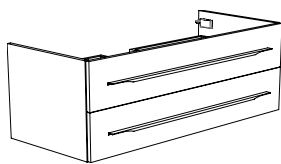

NUANCE Unterschränke 160 / 2 Laden

Unterschrank Aufbaugriff Cosma

160 cm / mit Cosma Griff Chrom

Breite: 160 cm
Tiefe: 51,5 cm
Höhe: 50 cm

Code	Breite	Ausführung	Preis
52410	160	Esche Grau	796
52411	160	Eiche Anthrazit	796
52412	160	Bardolino Eiche	796
52413	160	Anthrazit Hochglanz	796
52414	160	Pecan Braun	796
52415	160	Mistral	796
52416	160	Seidenglanz Weiß	796
52417	160	Seidenglanz Schwarz	796
52418	160	Hacienda Anthrazit	796
52419	160	Weiß Acryl Hochglanz	796
52420	160	Schwarz Acryl Hochglanz	796
52421	160	Grau Acryl Hochglanz	796
52422	160	Nebraska Eiche	796
52423	160	Cape Elm	796
52424	160	Anthrazit Matt	796

Unterschrank mit Aufbaugriff Cosma Chrom. Grifflänge wie beim Unterschrank Version 120 cm mit 2 Laden.
Unterschrank standardmäßig ausgestattet mit schwarzer Anti-Rutsch Matte.