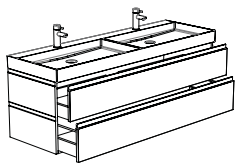

NUANCE 160 grifflos (inkl. Profil) Sets / LED-Spiegel

160 cm / Unterschrank Nuance grifflos

mit Profilverlauf übergehend in die Schrankseiten und LED-Spiegel Line 65 cm

Code	Breite	Ausführung	Waschtisch	Waschtisch	Waschtisch
			Mineralmarmor	Glas	Solid Surface
			Magnus (2 Becken)	Nuance (2 Becken)	Frozen (1 Becken)
NPR160LINE-01	160,5	Esche Grau	2307	2956	3401
NPR160LINE-02	160,5	Eiche Anthrazit	2307	2956	3401
NPR160LINE-03	160,5	Bardolino Eiche	2307	2956	3401
NPR160LINE-04	160,5	Anthrazit Hochglanz	2307	2956	3401
NPR160LINE-05	160,5	Pecan Braun	2307	2956	3401
NPR160LINE-06	160,5	Mistral	2307	2956	3401
NPR160LINE-07	160,5	Seidenglanz Weiß	2307	2956	3401
NPR160LINE-08	160,5	Seidenglanz Schwarz	2307	2956	3401
NPR160LINE-09	160,5	Anthrazit Matt	2307	2956	3401
NPR160LINE-10	160,5	Weiß Hochglanz	2307	2956	3401

Breite: 160,5
Tiefe: 51,5 cm

Achtung! Bei Bestellung die gewünschten Versionen des Unterschranks (2 oder 4 Laden) und Waschtisches angeben.
Unterschrank: standardmäßig mit 2 Laden. **Aufpreis 4 Laden: 542,- €.** Unterschrank mit 4 Laden nicht kombinierbar mit Waschtisch mit 1 Becken. **Waschtisch:** 2) Mineralmarmor Magnus / 3) Glas Nuance / 4) Solid Surface Frozen.
Set als Ausführung mit Unterschrank Nuance grifflos. Unterschrank mit Profilverlauf übergehend in die Schrankseiten. LED-Spiegel Line in 65 cm Höhe inkl. Sensorbedienung an der Vorderseite des Spiegels.

ACHTUNG: Bei Bestellungen von losen Bauteilen mit einem Bestellwert unter 500 € exkl. USt. wird ein Versandkostenzuschlag von 50 € exkl. USt. berechnet. Bei einem Bestellwert ab 500 € exkl. USt. wird ein Versandkostenzuschlag von 30 € exkl. USt. berechnet. Nuance hat eine Lieferzeit von 4 - 6 Wochen nach Bestelleingang.