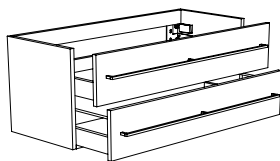

Unterschrank Aufbaugriff Beat

160 cm / mit Beat Griff Chrom

Breite: 160 cm
Tiefe: 51,5 cm
Höhe: 50 cm

Code	Breite	Ausführung	Preis
52390	160	Esche Grau	796
52391	160	Eiche Anthrazit	796
52392	160	Bardolino Eiche	796
52393	160	Anthrazit Hochglanz	796
52394	160	Pecan Braun	796
52395	160	Mistral	796
52396	160	Seidenglanz Weiß	796
52397	160	Seidenglanz Schwarz	796
52398	160	Hacienda Anthrazit	796
52399	160	Weiß Acryl Hochglanz	796
52400	160	Schwarz Acryl Hochglanz	796
52401	160	Grau Acryl Hochglanz	796
52402	160	Nebraska Eiche	796
52403	160	Cape Elm	796
52404	160	Anthrazit Matt	796

Unterschrank mit Aufbaugriff Beat Chrom. Grifflänge wie beim Unterschrank Version 120 cm mit 2 Laden. Unterschrank standardmäßig ausgestattet mit schwarzer Anti-Rutsch Matte.

ACHTUNG: Bei Bestellungen von losen Bauteilen mit einem Bestellwert unter 500 € exkl. USt. wird ein Versandkostenzuschlag von 50 € exkl. USt. berechnet. Bei einem Bestellwert ab 500 € exkl. USt. wird ein Versandkostenzuschlag von 30 € exkl. USt. berechnet. Nuance hat eine Lieferzeit von 4 - 6 Wochen nach Bestelleingang.