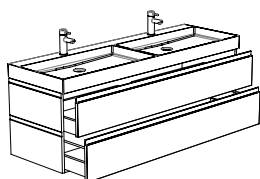

NUANCE 120 grifflos (inkl. Profil) Sets / LED-Spiegel

120 cm / Unterschrank Nuance grifflos	Code	Breite	Ausführung	Waschtisch Mineralmarmor		Waschtisch Glas	Waschtisch Solid Surface	Waschtisch Mineralmarmor
				Flex / Magnus	Nuance	Frozen	Classic	
mit Profilverlauf übergehend in die Schrankseiten und LED-Spiegel Line 65 cm	NPR120LINE-01	120,5	Esche Grau	1860	2081	2535	3051	1860
	NPR120LINE-02	120,5	Eiche Anthrazit	1860	2081	2535	3051	1860
	NPR120LINE-03	120,5	Bardolino Eiche	1860	2081	2535	3051	1860
	NPR120LINE-04	120,5	Anthrazit Hochglanz	1860	2081	2535	3051	1860
	NPR120LINE-05	120,5	Pecan Braun	1860	2081	2535	3051	1860
	NPR120LINE-06	120,5	Mistral	1860	2081	2535	3051	1860
	NPR120LINE-07	120,5	Seidenglanz Weiß	1860	2081	2535	3051	1860
	NPR120LINE-08	120,5	Seidenglanz Schwarz	1860	2081	2535	3051	1860
	NPR120LINE-09	120,5	Anthrazit Matt	1860	2081	2535	3051	1860
	NPR120LINE-10	120,5	Weiß Hochglanz	1860	2081	2535	3051	1860