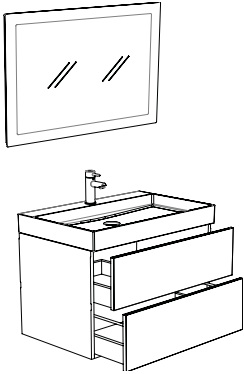

NUANCE 80 Sets / LED-Spiegel

80 cm / LED-Spiegel Bright

Code	Breite	Ausführung	Waschtisch	Waschtisch	Waschtisch
			Mineralmarmor	Mineralmarmor	Mineralmarmor
			Flex	Magnus	Classic
NU80BRIGHT-01	80,5	Esche Grau	1548	1702	1548
NU80BRIGHT-02	80,5	Eiche Anthrazit	1548	1702	1548
NU80BRIGHT-03	80,5	Bardolino Eiche	1548	1702	1548
NU80BRIGHT-04	80,5	Anthrazit Hochglanz	1548	1702	1548
NU80BRIGHT-05	80,5	Pecan Braun	1548	1702	1548
NU80BRIGHT-06	80,5	Mistral	1548	1702	1548
NU80BRIGHT-07	80,5	Seidenglanz Weiß	1548	1702	1548
NU80BRIGHT-08	80,5	Seidenglanz Schwarz	1548	1702	1548
NU80BRIGHT-09	80,5	Hacienda Anthrazit	1548	1702	1548
NU80BRIGHT-10	80,5	Weiß Acryl Hochglanz	1548	1702	1548
NU80BRIGHT-11	80,5	Schwarz Acryl Hochglanz	1548	1702	1548
NU80BRIGHT-12	80,5	Grau Acryl Hochglanz	1548	1702	1548
NU80BRIGHT-13	80,5	Nebraska Eiche	1548	1702	1548
NU80BRIGHT-14	80,5	Cape Elm	1548	1702	1548
NU80BRIGHT-15	80,5	Anthrazit Matt	1548	1702	1548

Breite: 80,5 cm
Tiefe: 51,5 cm

Achtung! Bei Bestellung angeben welcher Typ Unterschränk und Waschtisch gewünscht wird.
Unterschränk: A) Griffleiste (grifflos) / B) Aufbaugriff Beat / C) Aufbaugriff Cosma / D) Einlassgriff Nera.
Griffleiste Unterschränk (grifflos) standardmäßig in Alu. Griffleiste auch in Schwarz oder Weiß lieferbar, Aufpreis 50,- €. LED-Beleuchtung in der Griffleiste (ausschließlich in Alu) möglich, Aufpreis 150,- €.
Waschtisch: 1) Mineralmarmor Flex - 2) Mineralmarmor Magnus - 5) Mineralmarmor Classic
LED-Spiegel Bright mit LED-Beleuchtung rundum und Sensorbedienung an der Vorderseite des Spiegels.