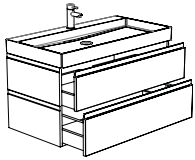

NUANCE 100 grifflos (inkl. Profil) Sets / Spiegelschränke

3 NUANCE

100 cm / Unterschrank Nuance grifflos
mit Profilverlauf übergehend in die Schrankseiten und Spiegelschrank Nuance