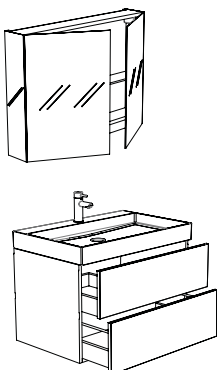

60 cm / Spiegelschrank Nuance

mit verspiegelten Schrankseiten

Breite: 80,5 cm
Tiefe: 51,5 cm

Code	Breite	Ausführung	Classic
NU60SPK-40	60,5	Esche Grau	1578
NU60SPK-41	60,5	Eiche Anthrazit	1578
NU60SPK-42	60,5	Bardolino Eiche	1578
NU60SPK-43	60,5	Anthrazit Hochglanz	1578
NU60SPK-44	60,5	Pecan Braun	1578
NU60SPK-45	60,5	Mistral	1578
NU60SPK-46	60,5	Seidenglanz Weiß	1578
NU60SPK-47	60,5	Seidenglanz Schwarz	1578
NU60SPK-48	60,5	Hacienda Anthrazit	1578
NU60SPK-49	60,5	Weiß Acryl Hochglanz	1578
NU60SPK-50	60,5	Schwarz Acryl Hochglanz	1578
NU60SPK-51	60,5	Grau Acryl Hochglanz	1578
NU60SPK-52	60,5	Nebraska Eiche	1578
NU60SPK-53	60,5	Cape Elm	1578
NU60SPK-54	60,5	Anthrazit Matt	1578

Achtung! Bei Bestellung angeben welcher Typ Unterschrank gewünscht wird.

Unterschrank: A) Griffleiste (grifflos) / C) Aufbaugriff Cosma / D) Einlassgriff Nera.

Griffleiste Unterschrank (grifflos) standardmäßig in Alu. Griffleiste auch in Schwarz oder Weiß lieferbar, Aufpreis 50,- €. LED-Beleuchtung in der Griffleiste (ausschließlich in Alu) möglich, Aufpreis 150,- €.

Waschtisch: Mineralmarmor Classic

Spiegelschrank Nuance (mit verspiegelten Schrankseiten) standardmäßig ohne Aufbauleuchte.

Alle Varianten finden Sie unter Aufbauleuchten (Seite 122).

ACHTUNG: Bei Bestellungen von losen Bauteilen mit einem Bestellwert unter 500 € exkl. USt. wird ein Versandkostenzuschlag von 50 € exkl. USt. berechnet.

Bei einem Bestellwert ab 500 € exkl. USt. wird ein Versandkostenzuschlag von 30 € exkl. USt. berechnet. Nuance hat eine Lieferzeit von 4 - 6 Wochen nach Bestelleingang.