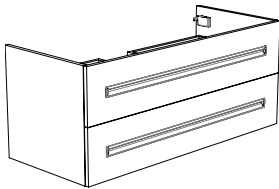

Unterschrank Einlassgriff

120 cm / mit Nera Einlassgriff Chrom
2 Laden

Breite: 120 cm
Tiefe: 51,5 cm
Höhe: 50 cm

Code	Breite	Ausführung	Preis
52250	120	Esche Grau	785
52251	120	Eiche Anthrazit	785
52252	120	Bardolino Eiche	785
52253	120	Anthrazit Hochglanz	785
52254	120	Pecan Braun	785
52255	120	Mistral	785
52256	120	Seidenglanz Weiß	785
52257	120	Seidenglanz Schwarz	785
52258	120	Hacienda Anthrazit	785
52259	120	Weiß Acryl Hochglanz	785
52260	120	Schwarz Acryl Hochglanz	785
52261	120	Grau Acryl Hochglanz	785
52262	120	Nebraska Eiche	785
52263	120	Cape Elm	785
52264	120	Anthrazit Matt	785

Unterschrank mit Einlassgriff Nera Chrom. Falls gewünscht ist Matt möglich. Deutlich auf Bestellung vermerken. Unterschrank standardmäßig ausgestattet mit schwarzer Anti-Rutsch Matte.

ACHTUNG: Bei Bestellungen von losen Bauteilen mit einem Bestellwert unter 500 € exkl. USt. wird ein Versandkostenzuschlag von 50 € exkl. USt. berechnet. Bei einem Bestellwert ab 500 € exkl. USt. wird ein Versandkostenzuschlag von 30 € exkl. USt. berechnet. Nuance hat eine Lieferzeit von 4 - 6 Wochen nach Bestelleingang.