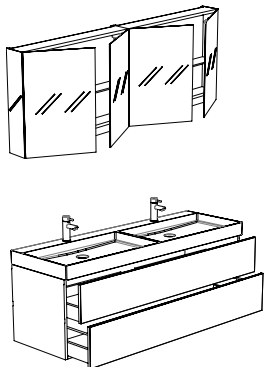

NUANCE 160 Sets / Spiegelschränke

3 NUANCE

**160 cm /
Spiegelschrank Nuance**
mit verspiegelten Schrankseiten

Code	Breite	Ausführung	Waschtisch Mineralmarmor	Waschtisch Glas	Waschtisch Solid Surface
			Magnus (2 Becken)	Nuance (2 Becken)	Frozen (1 Becken)
NU160SPK-40	160,5	Esche Grau	2621	3270	3715
NU160SPK-41	160,5	Eiche Anthrazit	2621	3270	3715
NU160SPK-42	160,5	Bardolino Eiche	2621	3270	3715
NU160SPK-43	160,5	Anthrazit Hochglanz	2621	3270	3715
NU160SPK-44	160,5	Pecan Braun	2621	3270	3715
NU160SPK-45	160,5	Mistral	2621	3270	3715
NU160SPK-46	160,5	Seidenglanz Weiß	2621	3270	3715
NU160SPK-47	160,5	Seidenglanz Schwarz	2621	3270	3715
NU160SPK-48	160,5	Hacienda Anthrazit	2621	3270	3715
NU160SPK-49	160,5	Weiß Acryl Hochglanz	2621	3270	3715
NU160SPK-50	160,5	Schwarz Acryl Hochglanz	2621	3270	3715
NU160SPK-51	160,5	Grau Acryl Hochglanz	2621	3270	3715
NU160SPK-52	160,5	Nebraska Eiche	2621	3270	3715
NU160SPK-53	160,5	Cape Elm	2621	3270	3715
NU160SPK-54	160,5	Anthrazit Matt	2621	3270	3715

Achtung! Bei Bestellung die gewünschten Versionen des Unterschranks (2 oder 4 Laden) und Waschtisches angeben.
Unterschrank: standardmäßig mit 2 Laden. **Aufpreis 4 Laden: 542,- €.** **Unterschrank mit 4 Laden nicht kombinierbar mit Waschtisch mit 1 Becken.** **Unterschrank:** A) Griffleiste (grifflos) / B) Aufbau Griff Beat / C) Aufbau Griff Cosma / D) Einlassgriff Nera. Griffleiste Unterschrank (grifflos) standardmäßig in Alu. Griffleiste auch in Schwarz oder Weiß lieferbar, Aufpreis 50,- €. LED-Beleuchtung in der Griffleiste (ausschließlich in Alu) möglich, Aufpreis 150,- €.
Waschtisch: 2) Mineralmarmor Magnus / 3) Glas Nuance / 4) Solid Surface Frozen.
Spiegelschrank Nuance (mit verspiegelter Schrankseite) standardmäßig ohne Aufbauleuchte.
Alle Varianten finden Sie unter Aufbauleuchten (Seite 122).

Breite: 160,5
Tiefe: 51,5 cm