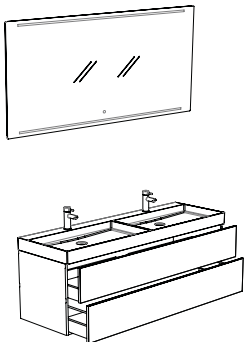

NUANCE 160 Sets / LED-Spiegel

**160 cm / LED-Spiegel
Line 65 cm**

Code	Breite	Ausführung	Waschtisch Mineralmarmor	Waschtisch Glas	Waschtisch Solid Surface
			Magnus (2 Becken)	Nuance (2 Becken)	Frozen (1 Becken)
NU160LINE-01	160,5	Esche Grau	2207	2856	3301
NU160LINE-02	160,5	Eiche Anthrazit	2207	2856	3301
NU160LINE-03	160,5	Bardolino Eiche	2207	2856	3301
NU160LINE-04	160,5	Anthrazit Hochglanz	2207	2856	3301
NU160LINE-05	160,5	Pecan Braun	2207	2856	3301
NU160LINE-06	160,5	Mistral	2207	2856	3301
NU160LINE-07	160,5	Seidenglanz Weiß	2207	2856	3301
NU160LINE-08	160,5	Seidenglanz Schwarz	2207	2856	3301
NU160LINE-09	160,5	Hacienda Anthrazit	2207	2856	3301
NU160LINE-10	160,5	Weiß Acryl Hochglanz	2207	2856	3301
NU160LINE-11	160,5	Schwarz Acryl Hochglanz	2207	2856	3301
NU160LINE-12	160,5	Grau Acryl Hochglanz	2207	2856	3301
NU160LINE-13	160,5	Nebraska Eiche	2207	2856	3301
NU160LINE-14	160,5	Cape Elm	2207	2856	3301
NU160LINE-15	160,5	Anthrazit Matt	2207	2856	3301

Achtung! Bei Bestellung die gewünschten Versionen des Unterschranks (2 oder 4 Laden) und Waschtisches angeben.
Unterschrank: standardmäßig mit 2 Laden. **Aufpreis 4 Laden: 542,- €.** **Unterschrank mit 4 Laden nicht kombinierbar mit Waschtisch mit 1 Becken.** **Unterschrank:** A) Griffleiste (grifflos) / B) Aufbau Griff Beat / C) Aufbau Griff Cosma / D) Einlassgriff Nera. Griffleiste Unterschrank (grifflos) standardmäßig in Alu. Griffleiste auch in Schwarz oder Weiß lieferbar, Aufpreis 50,- €. LED-Beleuchtung in der Griffleiste (ausschließlich in Alu) möglich, Aufpreis 150,- €.
Waschtisch: 2) Mineralmarmor Magnus / 3) Glas Nuance / 4) Solid Surface Frozen.
LED-Spiegel Line in 65 cm Höhe inkl. Sensorbedienung an der Vorderseite des Spiegels.

Breite: 160,5
Tiefe: 51,5 cm

ACHTUNG: Bei Bestellungen von losen Bauteilen mit einem Bestellwert unter 500 € exkl. USt. wird ein Versandkostenzuschlag von 50 € exkl. USt. berechnet. Bei einem Bestellwert ab 500 € exkl. USt. wird ein Versandkostenzuschlag von 30 € exkl. USt. berechnet. Nuance hat eine Lieferzeit von 4 - 6 Wochen nach Bestelleingang.